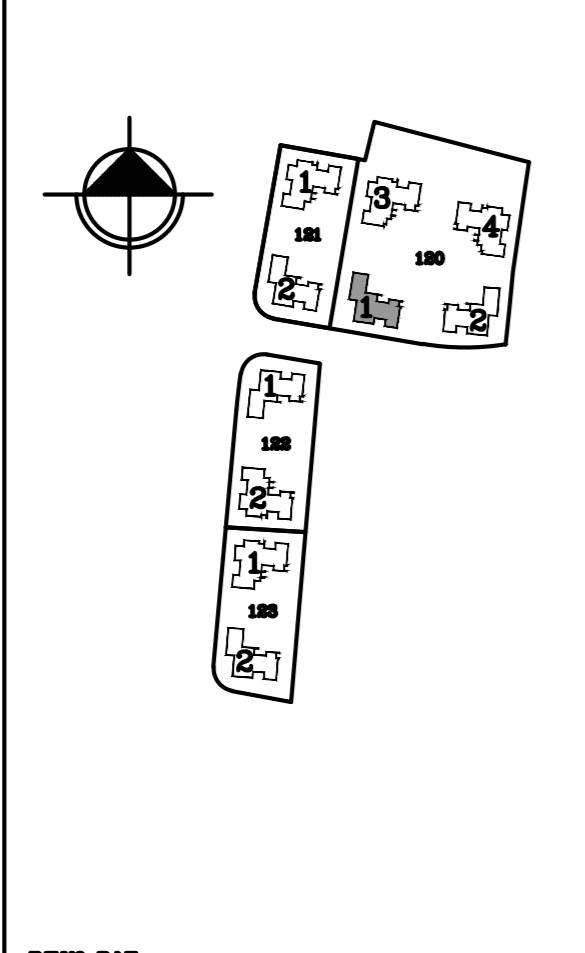

- מקרא**
- רכוש משותף
  - רכוש מוצמד לדירה
  - תקרה מונמכת
  - לוח חשמל דירתי
  - מרכזיה לצנרת מים
  - ספרינקלר
  - צינור אזורי בממיד
  - מערכת סינון
  - קולטן
  - צ.מ.ג.
  - איוורור מכני
  - ספרינקלר
  - נקז
  - נמור/מגבה

**חתך סכמטי**

14	15	קומה 5	
11	12		קומה 4
8	9		קומה 3
5	6		קומה 2
2	3		קומה 1
1		קומת קרקע	

קנה מידה: 1:100

**אגמים אשקלון**

הנושא: **מגרש 120 - בניין 1**  
דירה B

היזם: **אגם - תבור**  
**יזמות ובניה בע"מ**