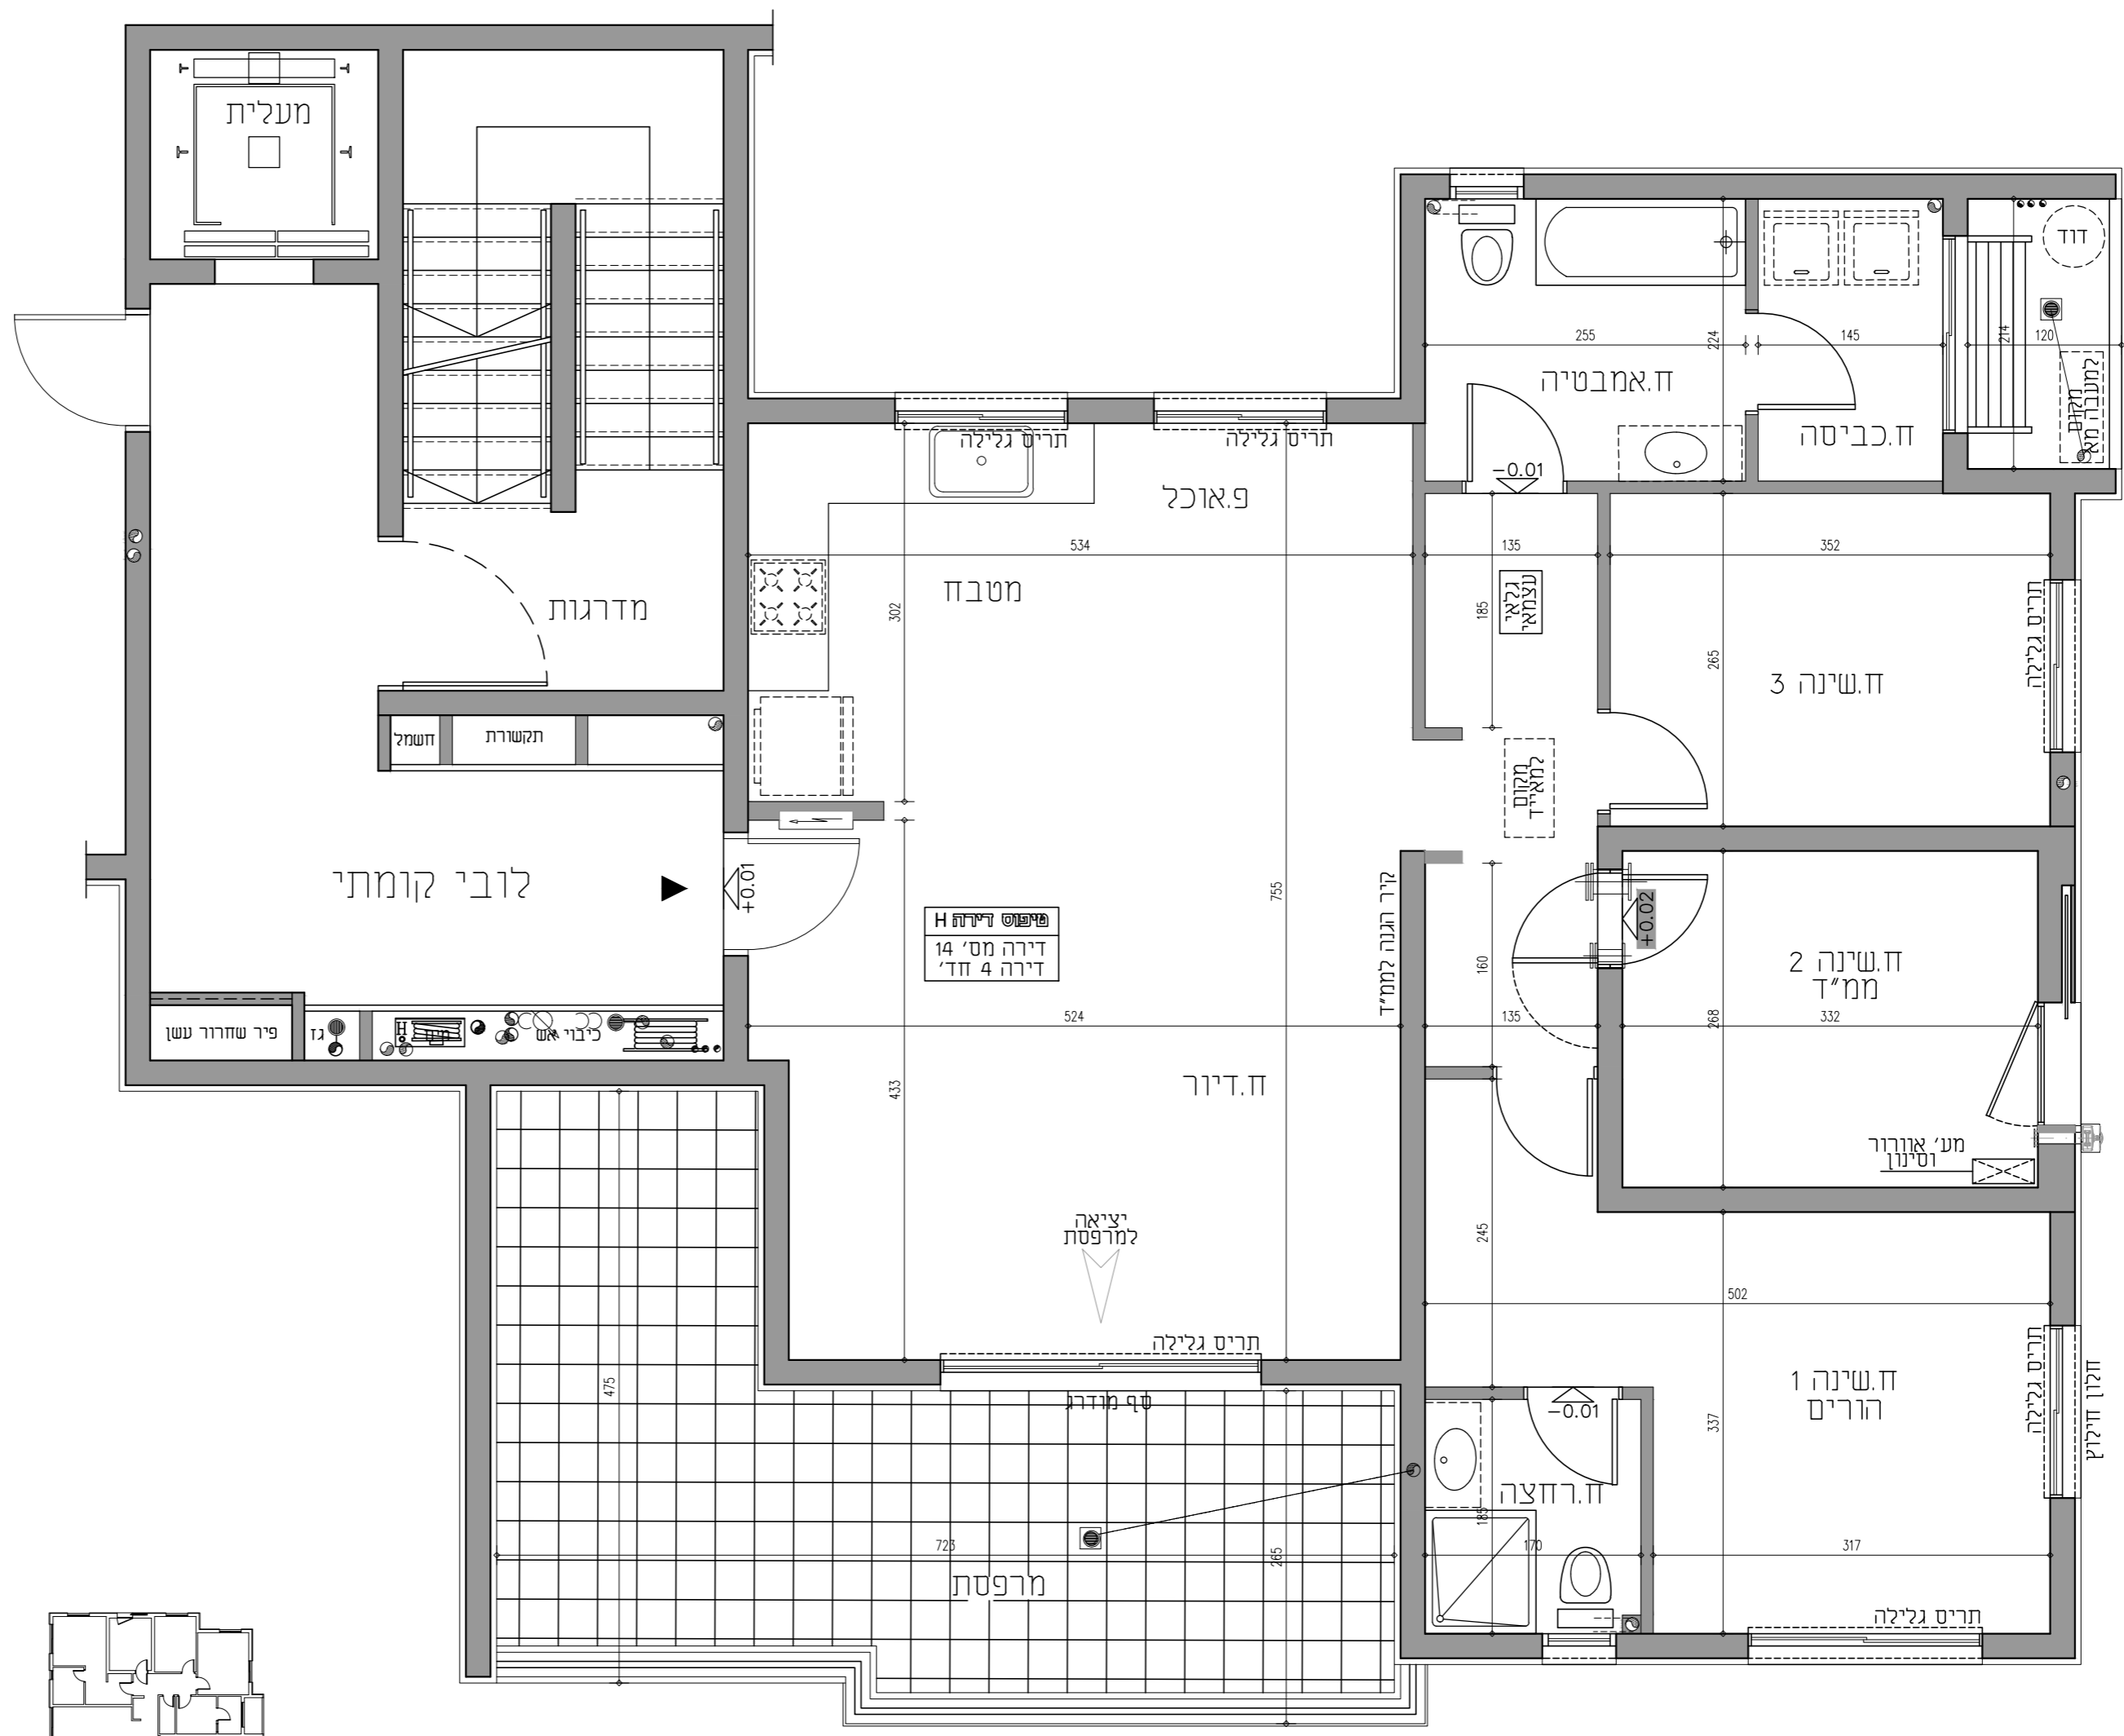

- מקרא**
- רכוש משותף
 - רכוש מוצמד לדירה
 - תקרה מונמכת
 - לוח חשמל דירתי
 - מרכזיה לצנרת מים
 - סיפ נמוך/מוגבה
 - צינור אזורי בממיד
 - מערכת סינון
 - קולטן
 - צ.מ.ג.
 - אזורי מכני
 - ספרינקלר
 - נקז

חתך סכמטי

14	15	
11	12	13
8	9	10
5	6	7
2	3	4
1		

קומה 5
קומה 4
קומה 3
קומה 2
קומה 1
קומת קרקע

קנה מידה:
1:100

אגמים אשקלון

הנושא:
מגרש 120 - בניין 1
דירה H

היזם:
אגם - תבור
יזמות ובניה בע"מ

architects
אבן גבירול 17 תל אביב-יפו
ט 03-560-3404
פ 03-560-3419

מאדורה: 1 תאריך: 07/08/22

טבלת שטחים	
דירה	108.25
מרפסת	24.00
מחסן	
גינה	