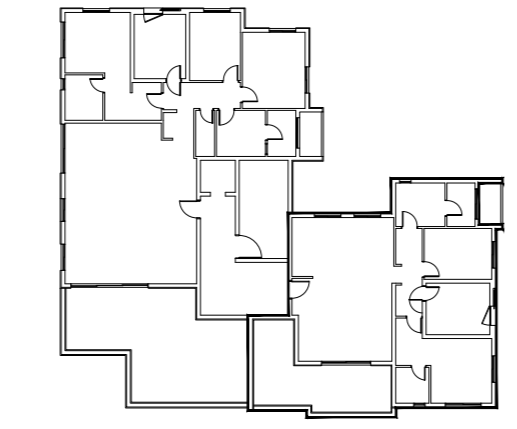

- מקרא**
- רכוש משותף
 - רכוש מוצמד לדירה
 - תקרה מונמכת
 - לוח חשמל דירתי
 - מרכזיה לצנרת מים
 - סיפ נמוך/מוגבה
 - צינור אזורי בממיד
 - מערכת סינון
 - קולטן
 - צ.מ.ג.
 - אזורי מכני
 - ספרינקלר
 - נקז

חתך סכמטי

14	15	
11	12	13
8	9	10
5	6	7
2	3	4
1		

קומה 5
קומה 4
קומה 3
קומה 2
קומה 1
קומת קרקע

קנה מידה:
1:100

אגמים אשקלון

הנושא:
מגרש 120 - בניין 1
דירה H

היזם:
אגם - תבור
יזמות ובניה בע"מ

architects
אבן גבירול 17 תל אביב-יפו
ט 03-560-3404
פ 03-560-3419

מאדורה: 1 תאריך: 07/08/22

טבלת שטחים	
דירה	108.25
מרפסת	24.00
מחסן	
גינה	