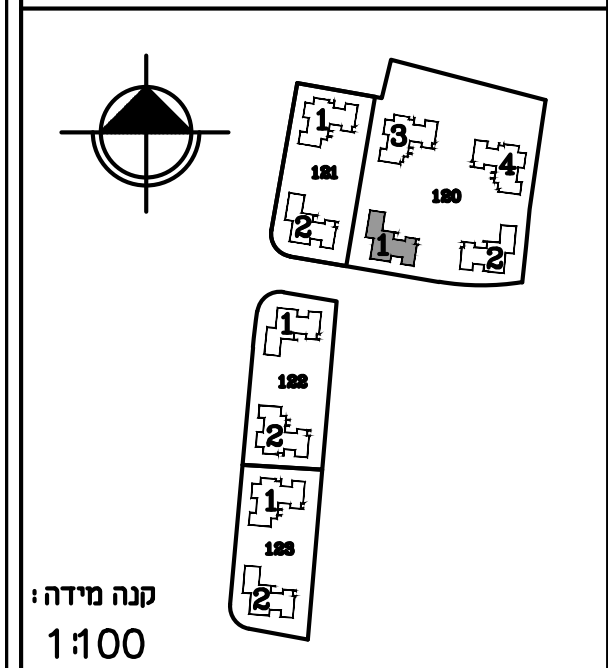

- מקרא**
- רכוש משותף
  - רכוש מוצמד לדירה
  - תקרה מונמכת
  - לוח חשמל דירתי
  - מרכזיה לצנרת מים
  - סף נמדד/מגובה
  - צינור אזורי בממיד
  - מערכת סינון
  - קולטו
  - צ.מ.ג.
  - איזורור מכני
  - ספרינקלר
  - נקד

**חתך סכמטי**

14	15	5 קומה	
11	12		4 קומה
8	9		3 קומה
5	6		2 קומה
2	3		1 קומה
1		קומת קרקע	

**אגמים אשקלון**

הנושא: **מגרש 120 - בניין 1 קומות בי-די**

היזם: **אגם - תבור יזמות ובניה בע"מ**

architects  
אבן גבירול 17 תל אביב-יפו  
ט 03-560-3404  
פ 03-560-3419