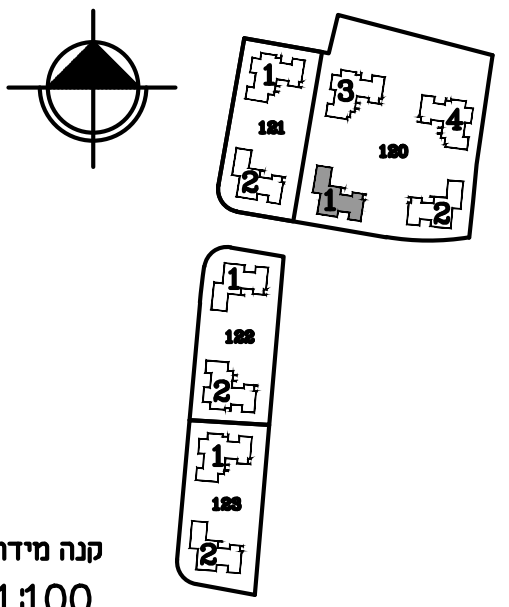

- מקרא**
- צ'ינור אזורוד בממיד
  - רכוש משותף
  - מערכת סינון
  - רכוש מצמד לדירה
  - קולטו
  - תקרה מזנמכת
  - צ.מ.ג
  - לוח חשמל דירתי
  - איזורוד מכני
  - מרכזיה לצנרת מים
  - ספרינקלר
  - נקד
  - סף נמוך/מזגבה
- הערות לתכנית זו מופיעות בדף השער לתכנית המכר.

**חתך סכמטי**

14	15	
11	12	13
8	9	10
5	6	7
2	3	4
1		

קומה 5  
קומה 4  
קומה 3  
קומה 2  
קומה 1  
קומת קרקע

**אגמים אשקלון**  
אגם תבור  
הבית החדש שלך

הנושא: **מגרש 120 - בניין 1**  
**קומת גגות**

היזם: **אגם - תבור**  
**יזמות ובניה בע"מ**