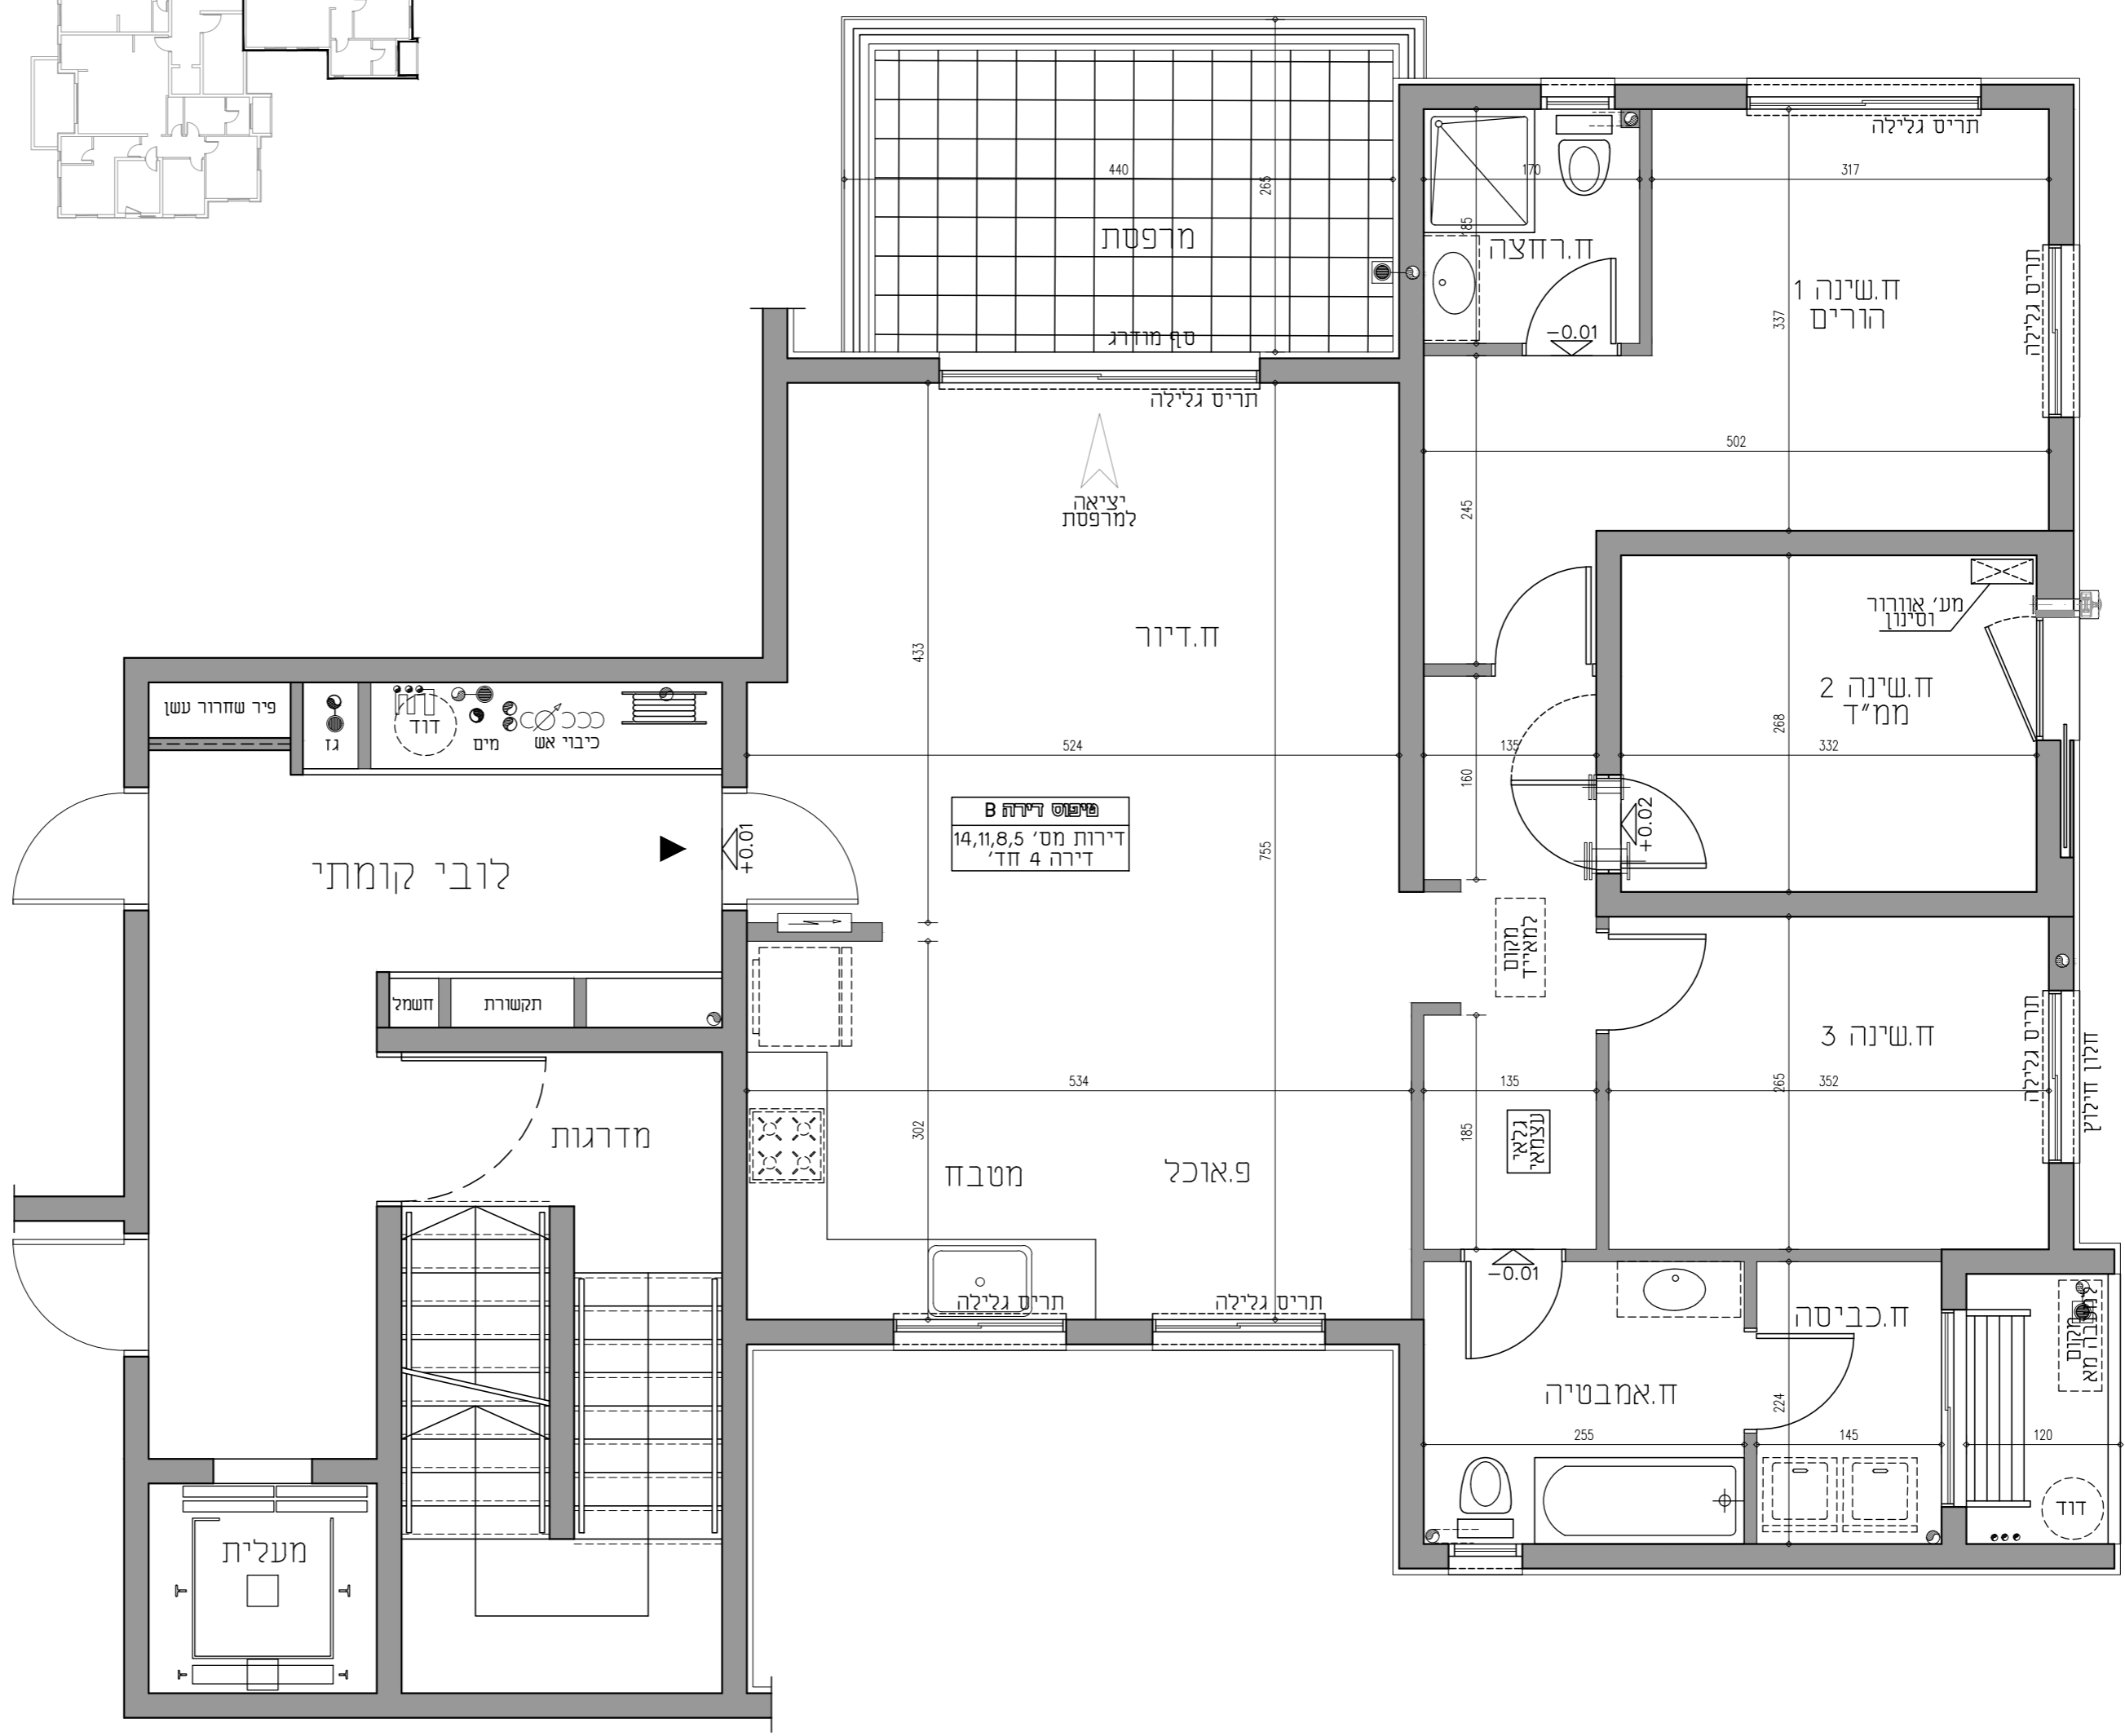

- מקרא**
- רכוש משותף
 - רכוש מוצמד לדירה
 - תקרה מונמכת
 - לוח חשמל דירתי
 - מרכזיה לצנרת מים
 - ספרינקלר
 - צינור אזורי בממיד
 - מערכת סינון
 - קולטן
 - צ.מ.ג.
 - איזור מכני
 - ספרינקלר
 - נקז

חתך סכמטי

15	13	14	5 קומה
12	10	11	4 קומה
9	7	8	3 קומה
6	4	5	2 קומה
3	1	2	1 קומה
			קומת קרקע

קנה מידה: 1:100

אגמים אשקלון

הנושא: **מגרש 120 - בניין 3**
דירה B

היזום: **אגם - תבור**
יזמות ובניה בע"מ

yasky architects
אבן גבירול 17 תל אביב-יפו
ט 03-560-3404

יסקי אדריכלים
פ 03-560-3419
מהדורה: 1 תאריך: 07/08/22

טבלת שטחים

107.29	דירה
12.30	מרפסת
	מחסן
	גינה