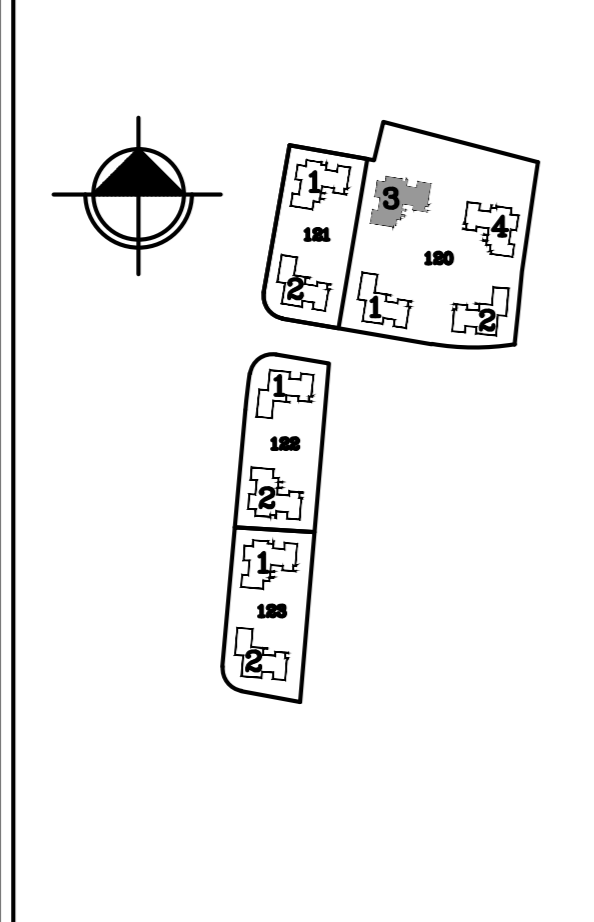

- מקרא**
- רכוש משותף
 - רכוש מוצמד לדירה
 - תקרה מונמכת
 - לוח חשמל דירתי
 - מרכזיה לצנרת מים
 - ספרינקלר
 - צינור אזורי בממיד
 - מערכת סינון
 - קולטן
 - צ.מ.ג.
 - איזור מכני
 - ספרינקלר
 - נקז

חתך סכמטי

15	13	14	5 קומה
12	10	11	4 קומה
9	7	8	3 קומה
6	4	5	2 קומה
3	1	2	1 קומה
			קומת קרקע

קנה מידה: 1:100

אגמים אשקלון

הנושא: **מגרש 120 - בניין 3**
דירה B

היזום: **אגם - תבור**
יזמות ובניה בע"מ

yasky architects
אבן גבירול 17 תל אביב-יפו
ט 03-560-3404

יסקי אדריכלים
פ 03-560-3419
מהדורה: 1 תאריך: 07/08/22

טבלת שטחים

107.29	דירה
12.30	מרפסת
	מחסן
	גינה