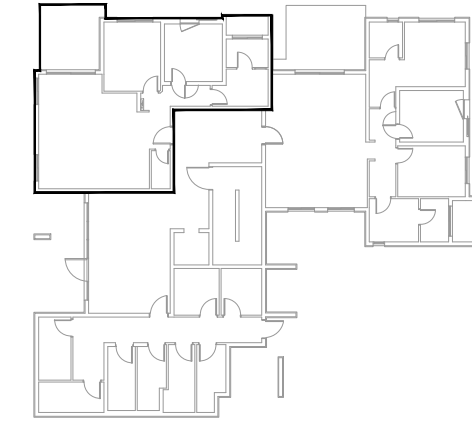

- מקרא**
- רכוש משותף
 - רכוש מוצמד לדירה
 - תקרה מונמכת
 - לוח חשמל דירתי
 - מרכזיה לצנרת מים
 - ספ נמד/מוגבה
 - צינור אורור בממיד
 - מערכת סינון
 - קולטו
 - צ.מ.ג
 - איורור מכני
 - ספרינקלר
 - נקד

חתך סכמטי

15	13	14	5 קומה
12	10	11	4 קומה
9	7	8	3 קומה
6	4	5	2 קומה
3	2		1 קומה
1			קומת קרקע

קנה מידה: 1:100

אגמים אשקלון

הנושא: **מגרש 120 - בניין 3 דירה E**

היום: **אגם - תבור יזמות ובניה בע"מ**

architects אבן בנידול 17 תל אביב-יפו
ט 03-560-3404 פ 03-560-3419

אדריכלים יסקי מהדורה: 1 תאריך: 07/08/22

טבלת שטחים	
דירה	82.02
מרפסת	
מחסן	
גינה	101.47