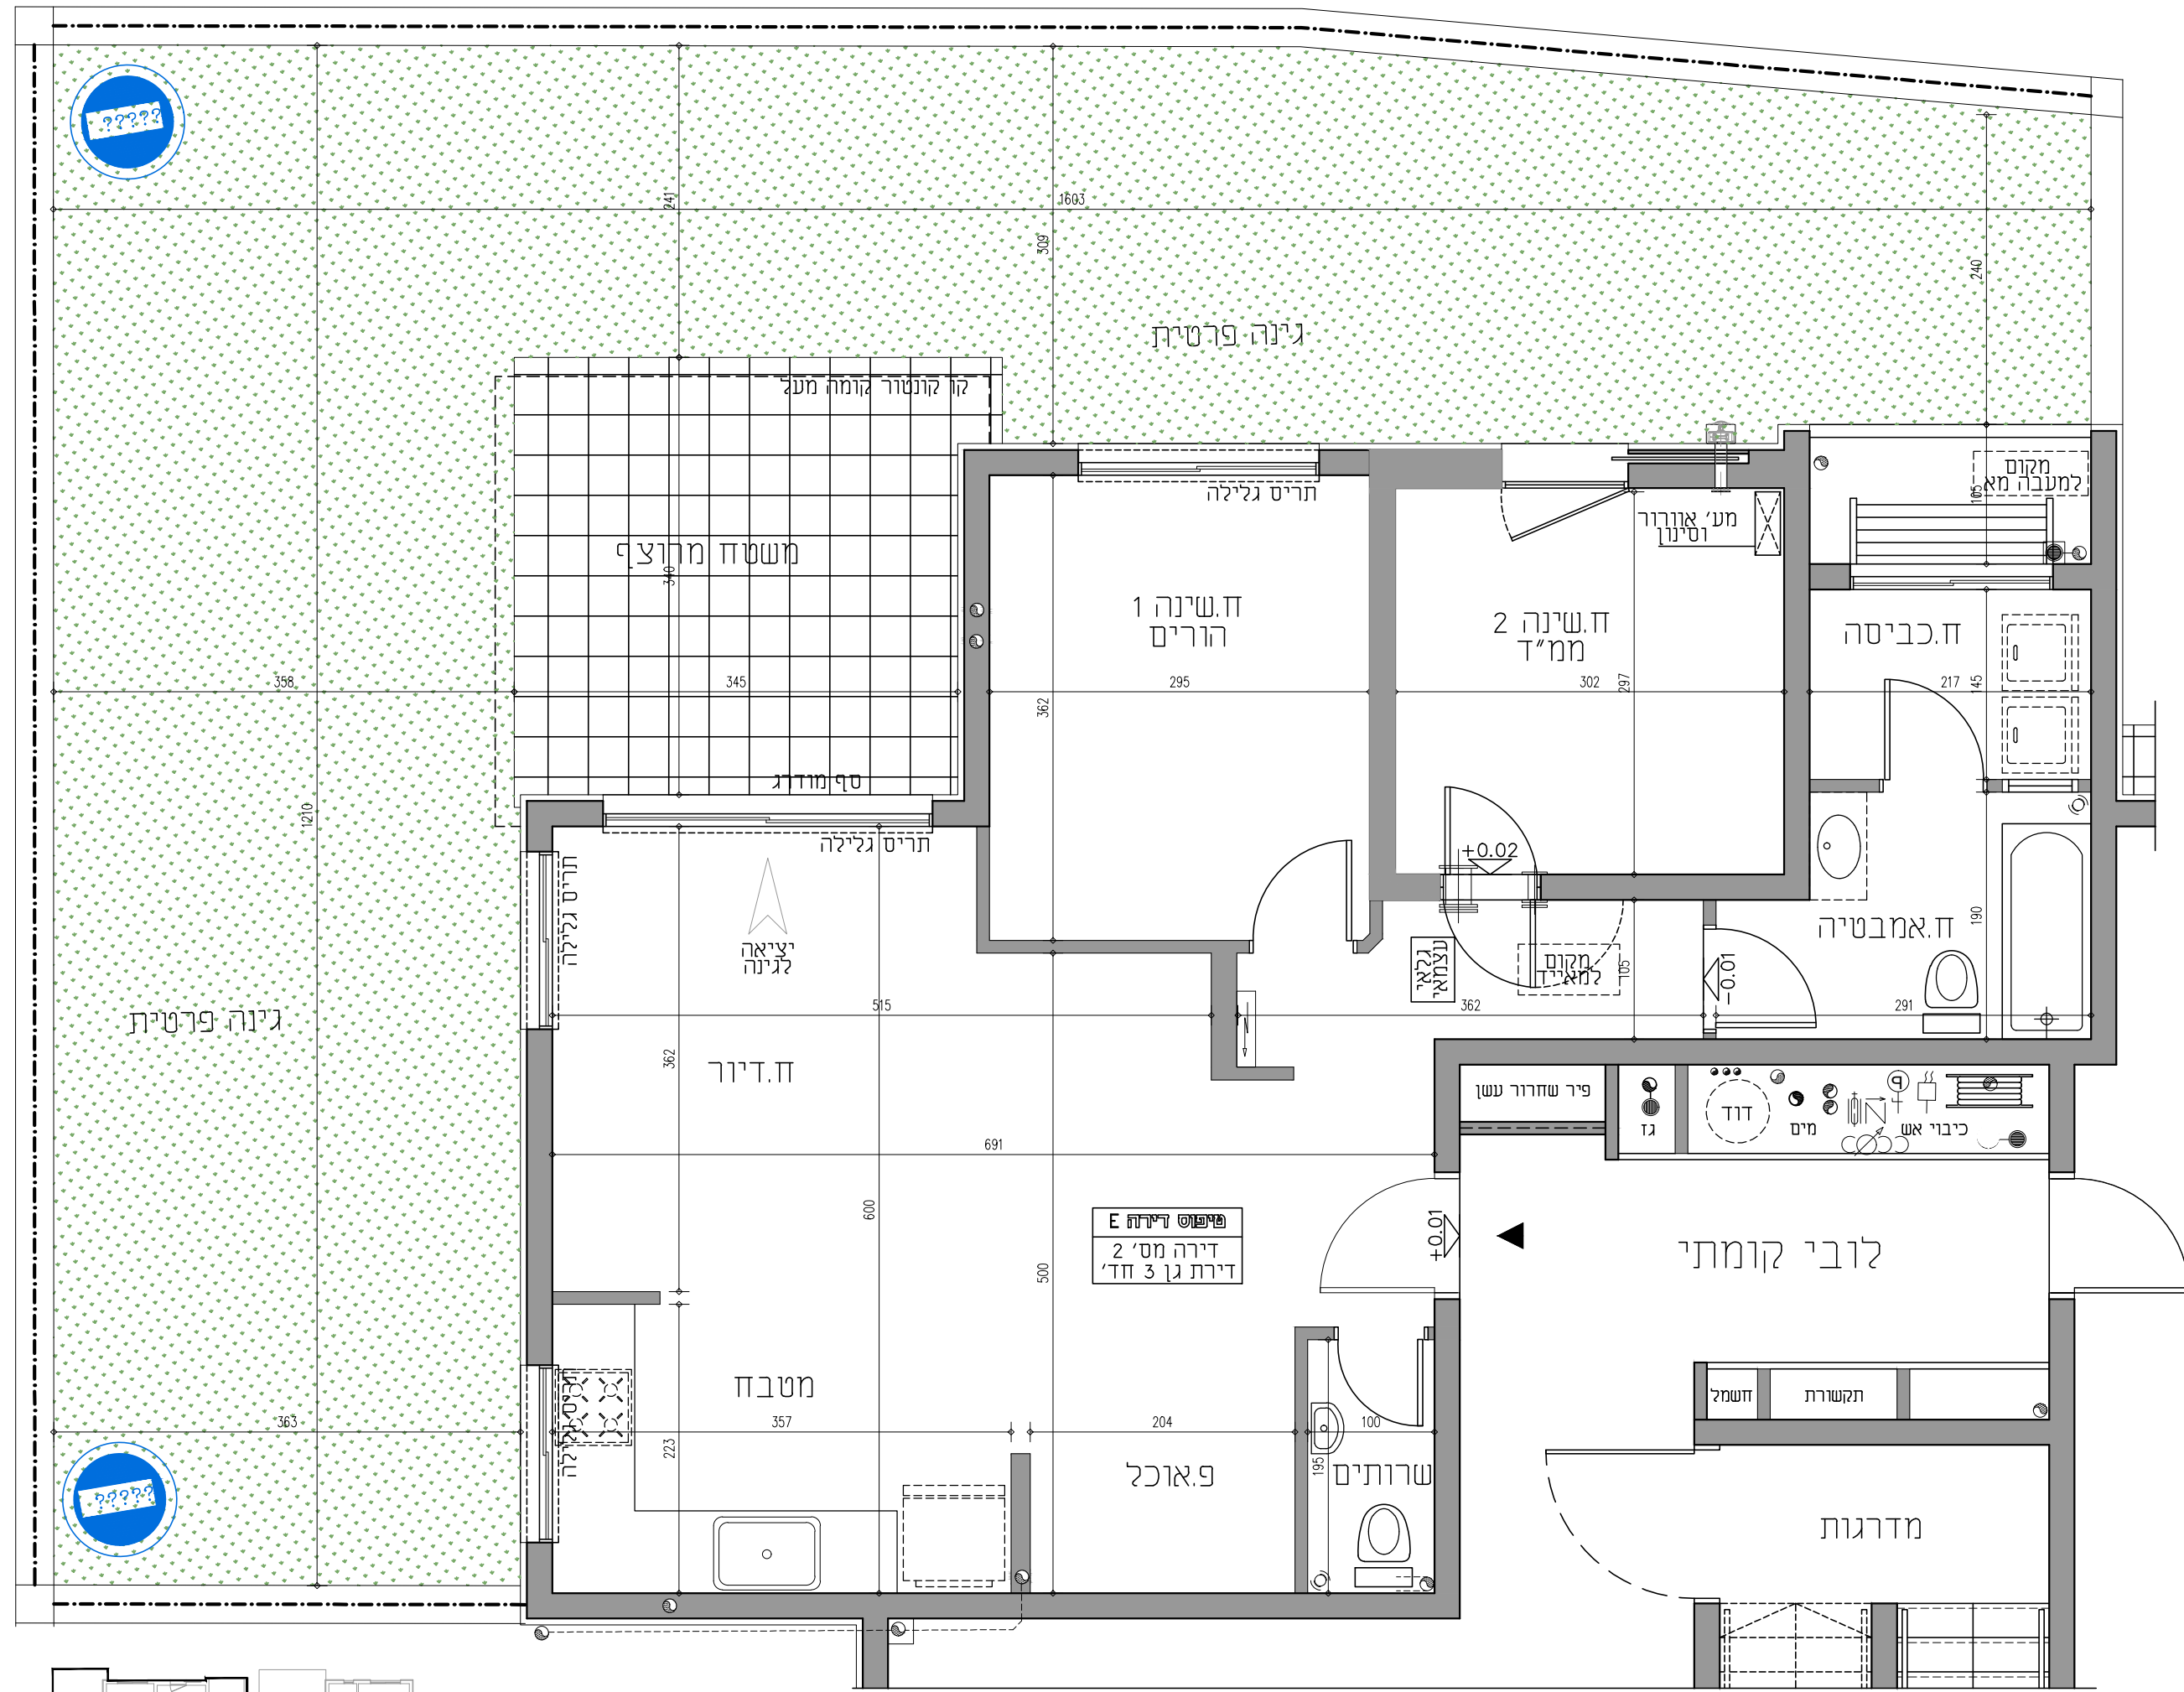

- מקרא**
- רכוש משותף
 - רכוש מוצמד לדירה
 - תקרה מונמכת
 - לוח חשמל דירתי
 - מרכזיה לצנרת מים
 - ספ נמד/מוגבה
 - צינור אורור בממיד
 - מערכת סינון
 - קולטו
 - צ.מ.ג
 - איורור מכני
 - ספרינקלר
 - נקד

חתך סכמטי

15	13	14	5 קומה
12	10	11	4 קומה
9	7	8	3 קומה
6	4	5	2 קומה
3	2		1 קומה
1			קומת קרקע

קנה מידה: 1:100

אגמים אשקלון

הנושא: **מגרש 120 - בניין 3 דירה E**

היום: **אגם - תבור יזמות ובניה בע"מ**

architects אבן בנידול 17 תל אביב-יפו
ט 03-560-3404 פ 03-560-3419

אדריכלים יסקי מהדורה: 1 תאריך: 07/08/22

טבלת שטחים	
דירה	82.02
מרפסת	
מחסן	
גינה	101.47