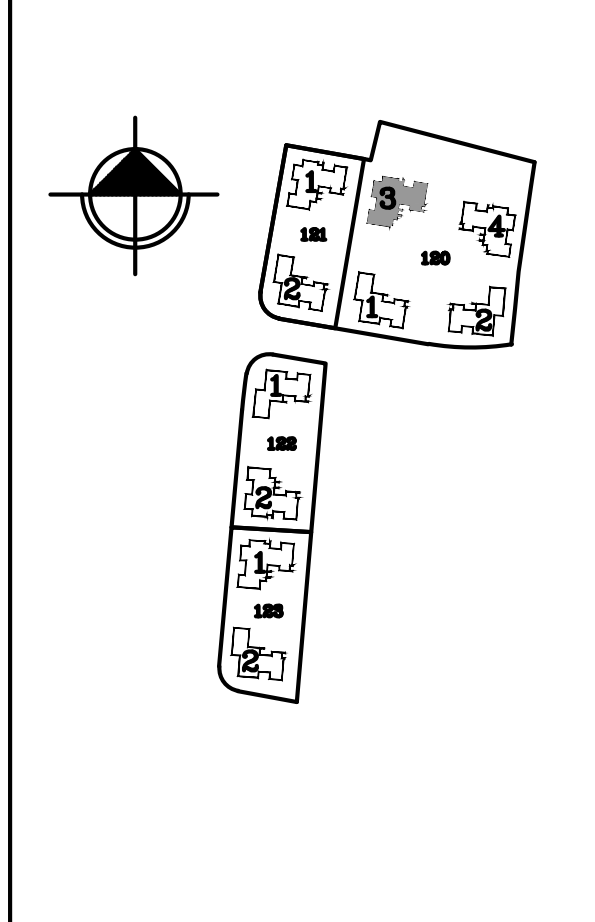

- מקרא**
- רכוש משותף
 - רכוש מוצמד לדירה
 - תקרה מונמכת
 - לוח חשמל דירתי
 - מרכזיה לצנרת מים
 - ספ נמד/מוגבה
 - צינור אורור בממיד
 - מערכת סינון
 - קולטו
 - צ.מ.ג
 - איורור מכני
 - ספרינקלר
 - נקד

חתך סכמטי

15	13	14	5 קומה
12	10	11	4 קומה
9	7	8	3 קומה
6	4	5	2 קומה
3	2		1 קומה
1			קומת קרקע

קנה מידה: 1:100

אגמים אשקלון

הנושא: **מגרש 120 - בניין 3 דירה E**

היום: **אגם - תבור יזמות ובניה בע"מ**

architects אבן בנידול 17 תל אביב-יפו
ט 03-560-3404 פ 03-560-3419