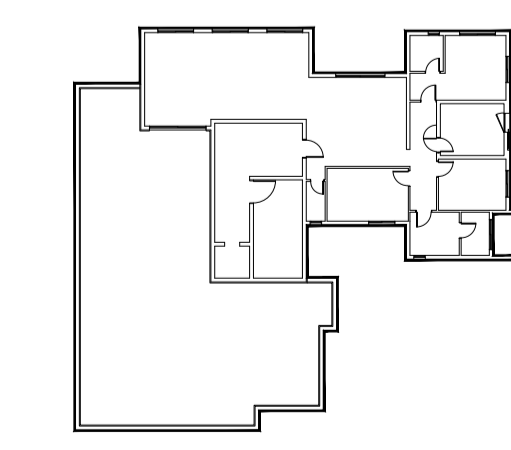

- מקרא**
- רכוש משותף
 - רכוש מוצמד כדירה
 - תקרת מונמנת
 - לוח חשמל דירתי
 - מרכזיה לצננת מים
 - סף נמוך/חוגבה
 - צנרת אזור
 - מרכזית
 - צ.מ.ג.
 - אזור מכוני
 - ספרינגקר
 - נקד

חתך סכמטי

15	5		
12	13	14	4
9	10	11	3
6	7	8	2
3	4	5	1
1	2		סומת קומה

קנה מידה: 1:100

אגמים אשקלון

הנושא: **מגרש 120 - בניין 3**
דירה J

היום: **אגם - תבור**
יזמות ובניה בע"מ

ארכיטקטים: **yasky architects**
אבן בנידול 17 תל אביב-יפו
03-560-3404 ט
03-560-3419 פ

אדריכלים: **יסקי**

מהדורה: 1 תאריך: 07/08/22

מבנת שטחים	
דירה	55.35
מחפסת	77.00
חולון	
לעה	