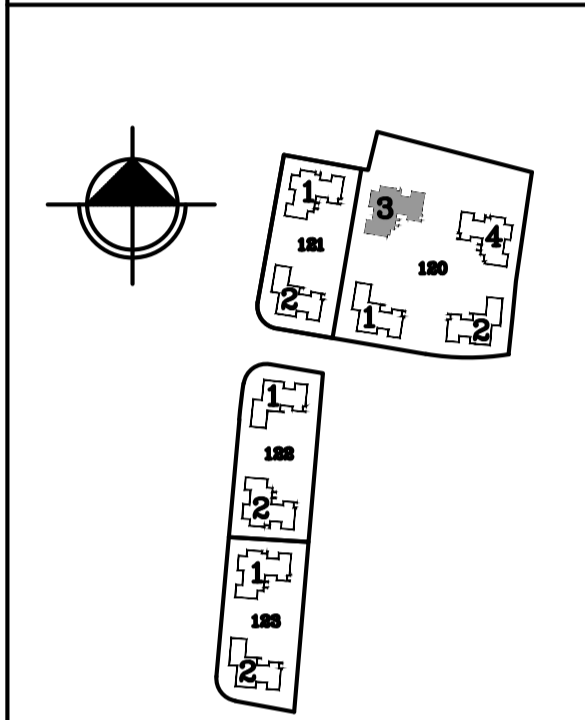

- מקרא**
- רכוש משותף
 - רכוש מוצמד כדירה
 - תקרת מונמנת
 - לוח חשמל דירתי
 - מרכזיה לצננת מים
 - סף נמוך/חוגבה
 - צנרת אזור
 - מרכזית
 - צ.מ.ג.
 - אזור מכוני
 - ספרינגקר
 - נקד

חתך סכמטי

15	5		
12	13	14	4
9	10	11	3
6	7	8	2
3	4	5	1
1	2		סומת קומה

קנה מידה: 1:100

אגמים אשקלון

הנושא: **מגרש 120 - בניין 3**
דירה J

היום: **אגם - תבור**
יזמות ובניה בע"מ

ארכיטקטים: **yasky architects**
אבן בנידול 17 תל אביב-יפו
03-560-3404 ט
03-560-3419 פ

אדריכלים: **יסקי**

מהדורה: 1 תאריך: 07/08/22

מבנת שטחים	
דירה	55.35
מחפסת	77.00
חולון	
לעה	