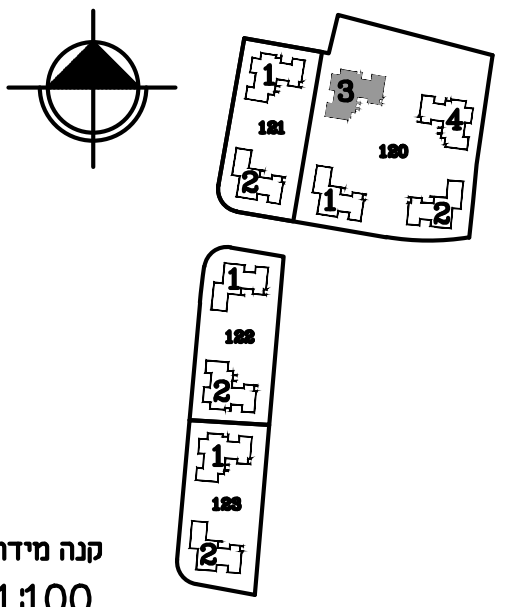

- מקרא**
- צנור אזורי בממיד
  - רכוש משותף
  - מערכת סינון
  - רכוש מצמד לדירה
  - קולטן
  - תקרה מזנמכת
  - צ.מ.ג
  - לוח חשמל דירתי
  - איזור מכני
  - מרכזיה לצנרת מים
  - ספרינקלר
  - נקד
  - סף נמדד/מזגבה
  - הערות לתכנית זו מופיעות בדף השער לתכניות המכר.

**חתך סכמטי**

15			קומה 5
12	13	14	קומה 4
9	10	11	קומה 3
6	7	8	קומה 2
3	4	5	קומה 1
1	2		קומת קרקע

קנה מידה:  
1:100

**אגמים אשקלון**  
אגם תבור  
הבית החדש שלך

הנושא:  
**מגרש 120 - בניין 3**  
קומת גגות

היזם  
**אגם - תבור**  
יזמות ובניה בע"מ