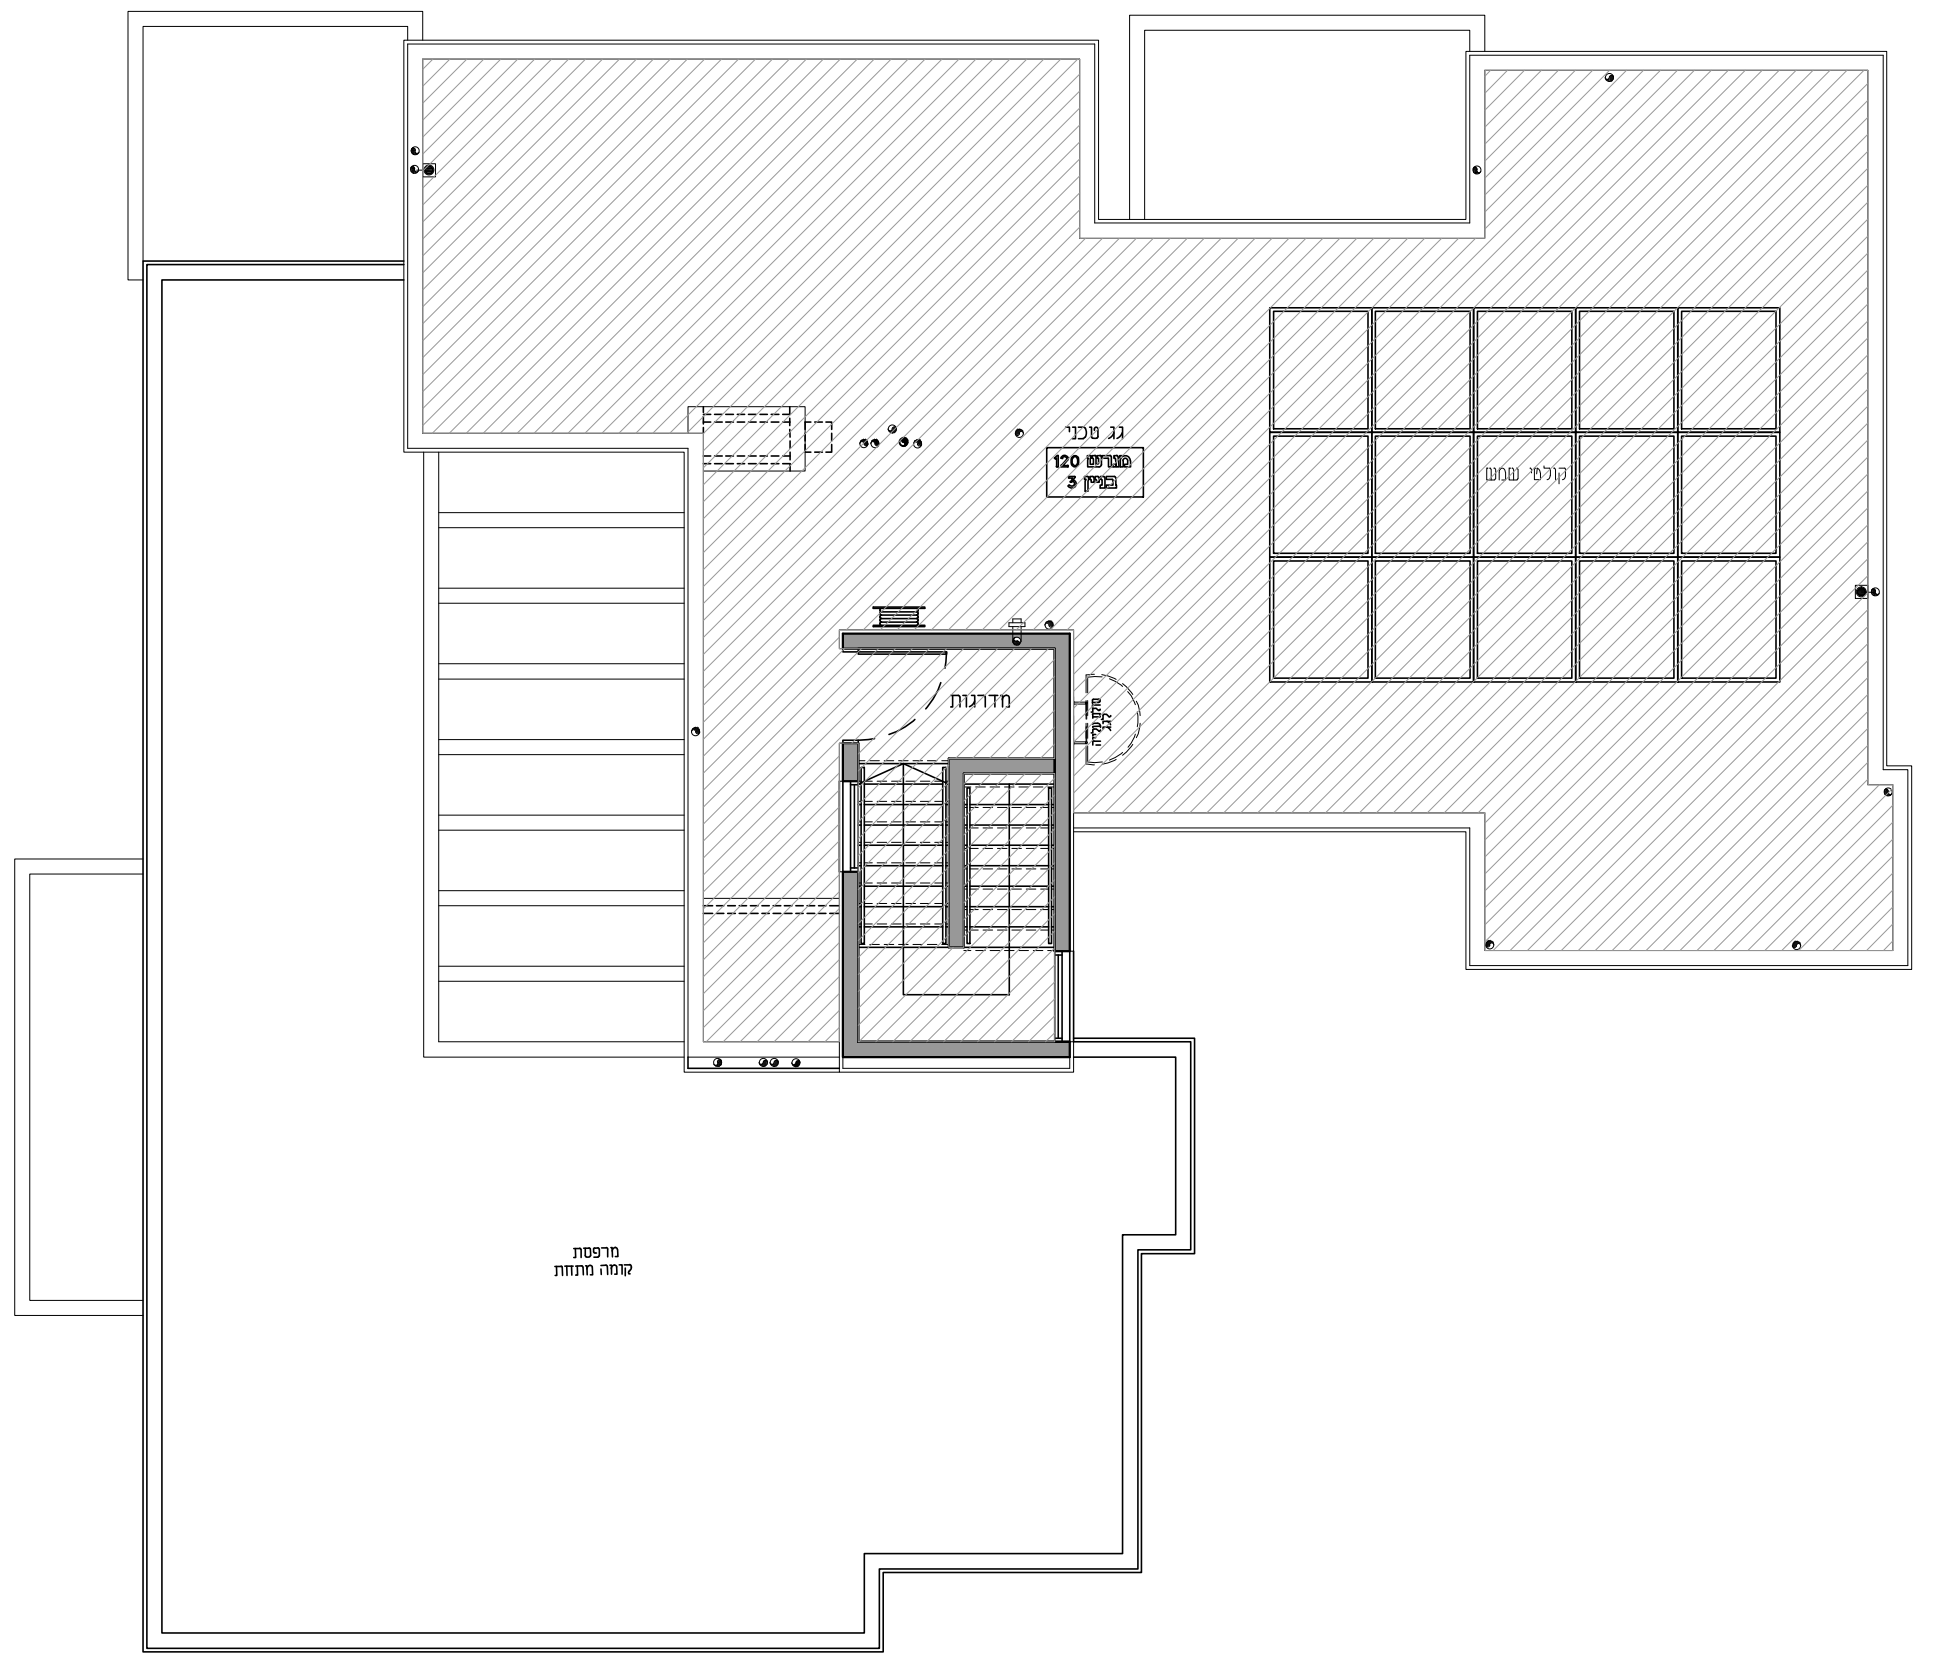

מרפסת
קומה מתוחזקת