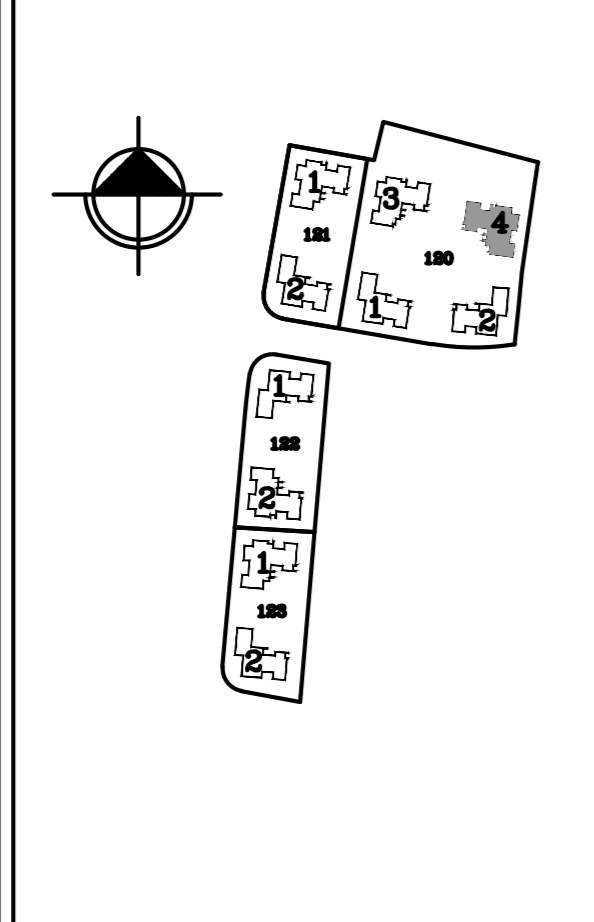

- מקרא**
- רכוש משותף
 - רכוש מוצמד לדירה
 - תקרה מונמכת
 - לוח חשמל דירתי
 - מרכזיה לצנרת מים
 - ספן נמוך/מוגבה
 - צינור אזורי בממיד
 - מערכת סינון
 - קולטן
 - צ.מ.ג.
 - איזור מכני
 - ספרינקלר
 - נקד

חתך סכמטי

15		
12	13	14
9	10	11
6	7	8
3	4	5
1	2	

קומה 5
קומה 4
קומה 3
קומה 2
קומה 1
קומת קרקע

קנה מידה:
1:100

אגמים אשקלון

הנושא:
מגרש 120 - בניין 4
דירה A

היזם:
אגם - תבור
יזמות ובניה בע"מ

yasky architects
אבן גבירול 17 תל אביב-יפו
ט 03-560-3404
פ 03-560-3419
אדריכלים יסקי

טבלת שטחים	
81.11	דירה
12.30	מרפסת
	מחסן
	גינה

תאריך: 07/08/22
מהדורה: 1