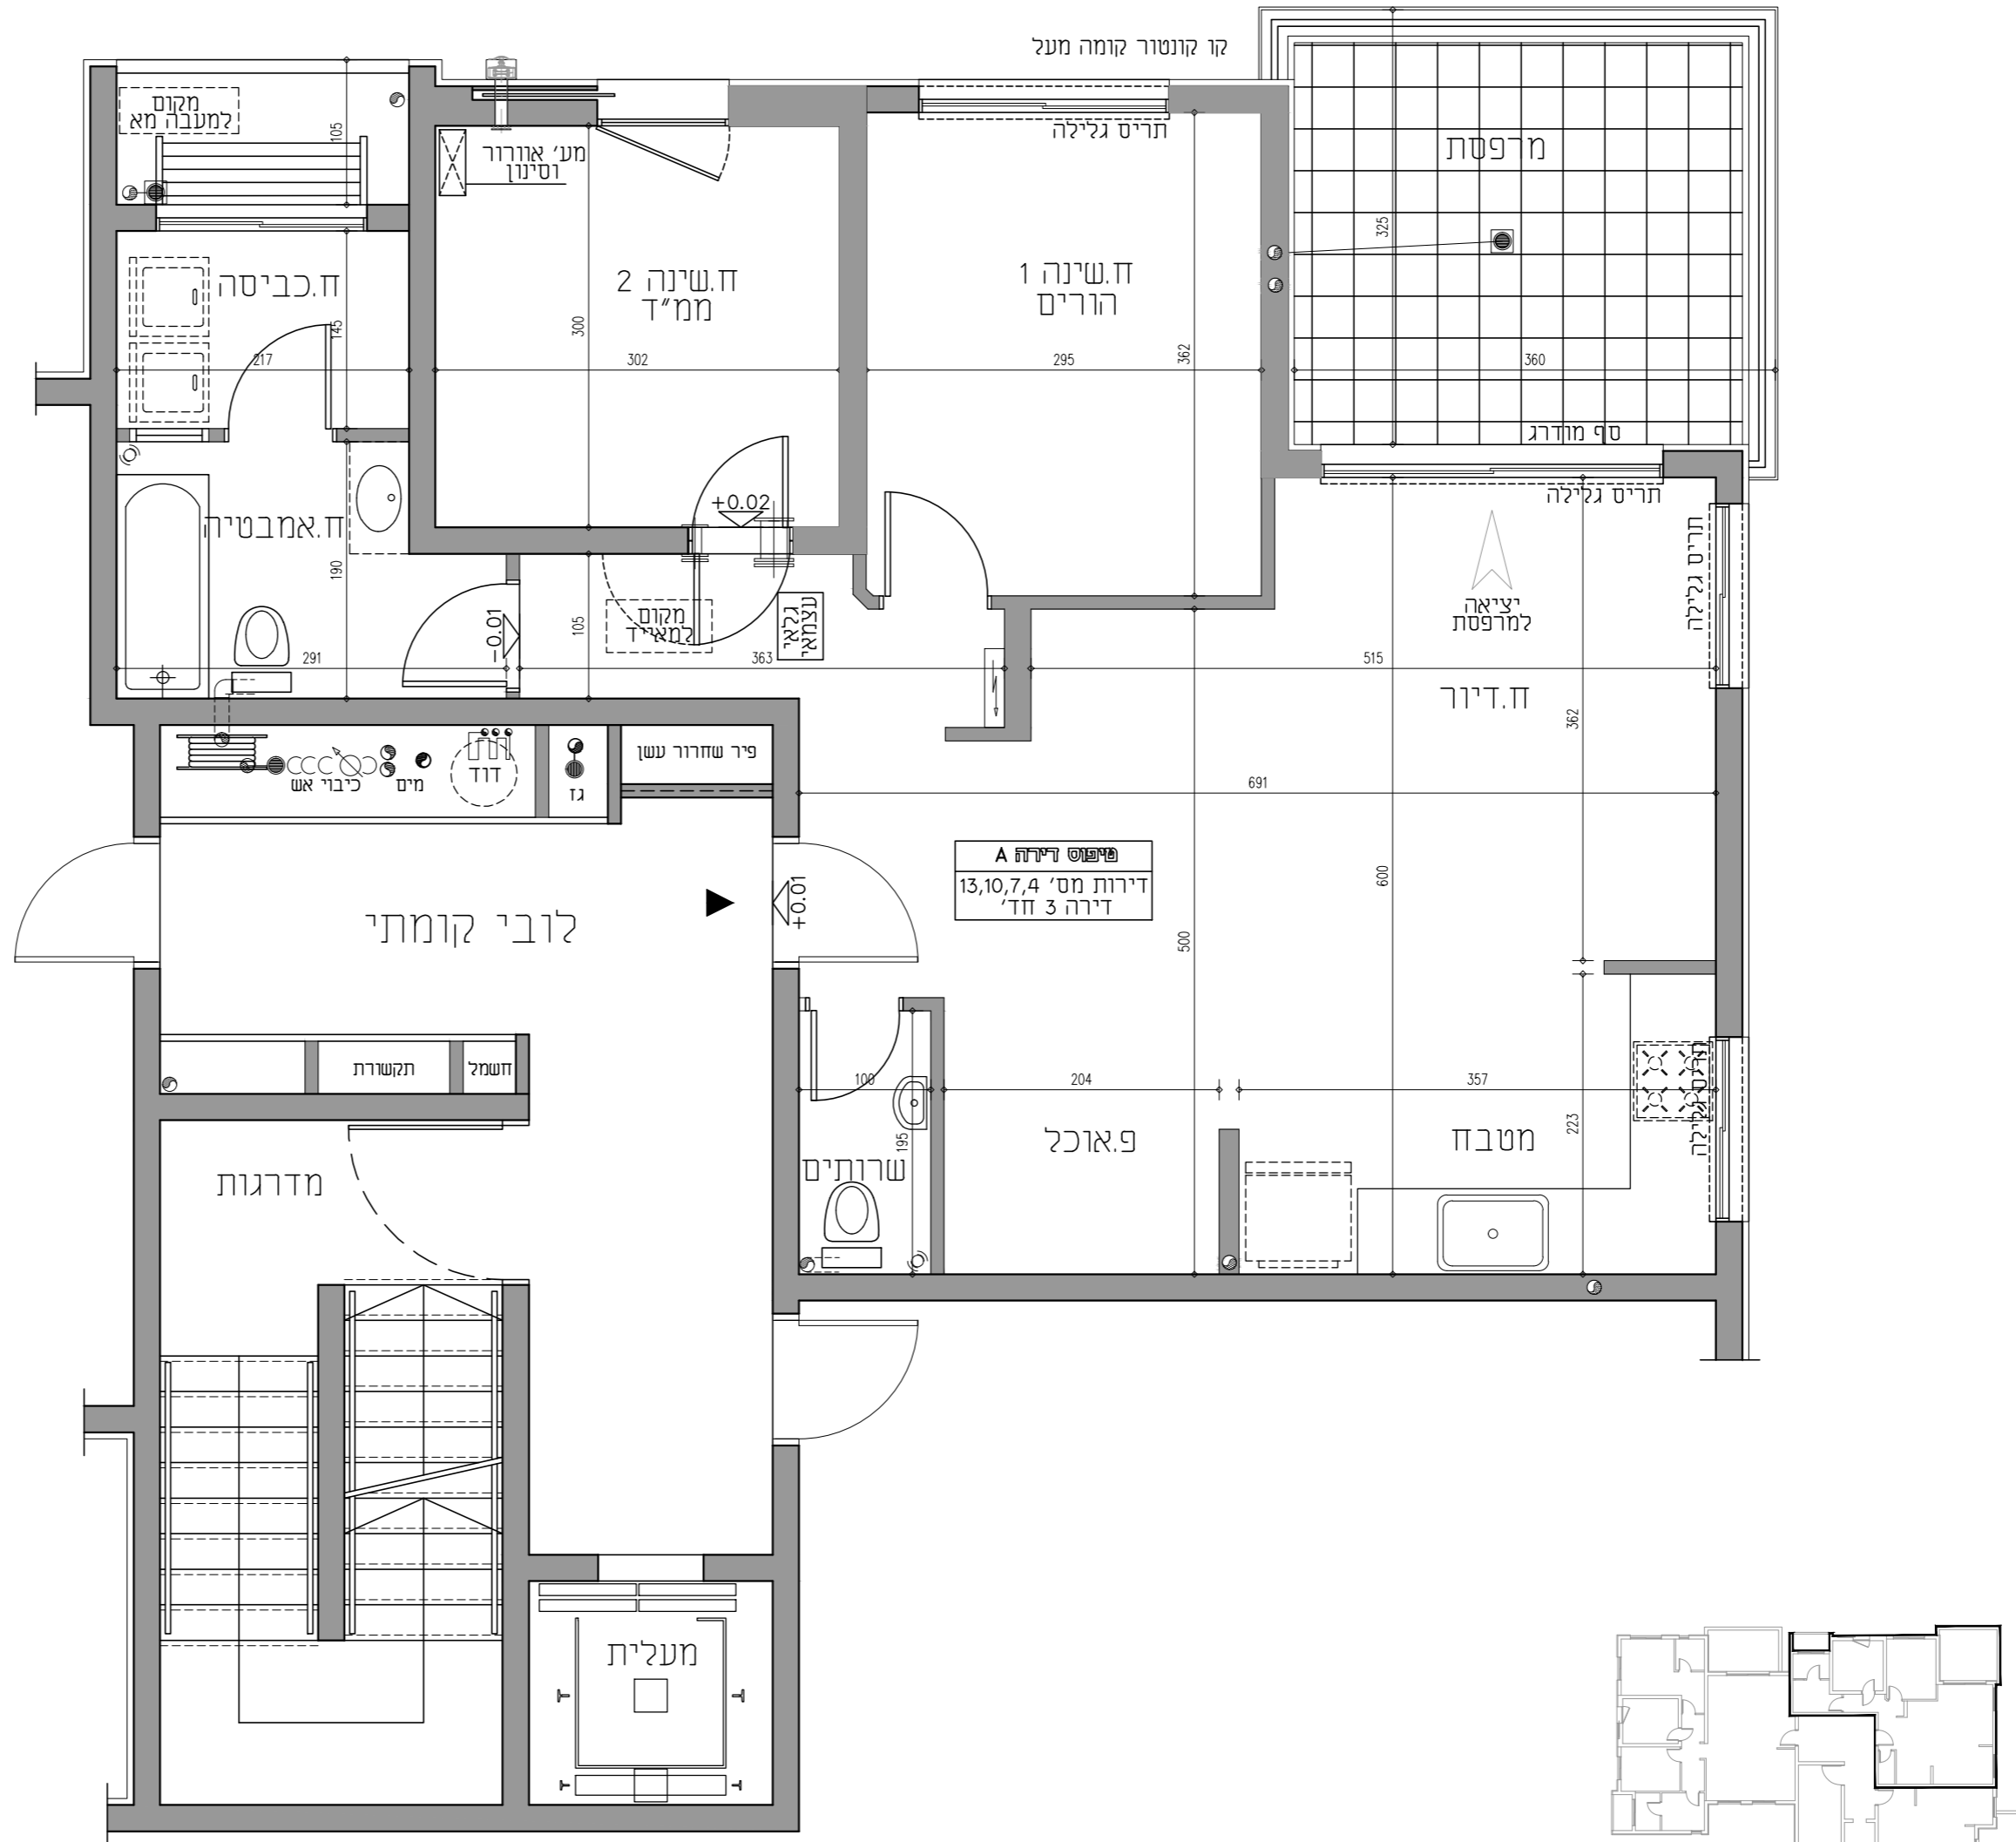

- מקרא**
- רכוש משותף
 - רכוש מוצמד לדירה
 - תקרה מונמכת
 - לוח חשמל דירתי
 - מרכזיה לצנרת מים
 - ספן נמוך/מוגבה
 - צינור אזורי בממיד
 - מערכת סינון
 - קולטן
 - צ.מ.ג.
 - איזור מכני
 - ספרינקלר
 - נקד

חתך סכמטי

15		
12	13	14
9	10	11
6	7	8
3	4	5
1	2	

קומה 5
קומה 4
קומה 3
קומה 2
קומה 1
קומת קרקע

קנה מידה:
1:100

אגמים אשקלון

הנושא:
מגרש 120 - בניין 4
דירה A

היזם:
אגם - תבור
יזמות ובניה בע"מ

yasky architects
אבן גבירול 17 תל אביב-יפו
ט 03-560-3404
פ 03-560-3419
אדריכלים יסקי

טבלת שטחים	
81.11	דירה
12.30	מרפסת
	מחסן
	גינה

תאריך: 07/08/22
מהדורה: 1