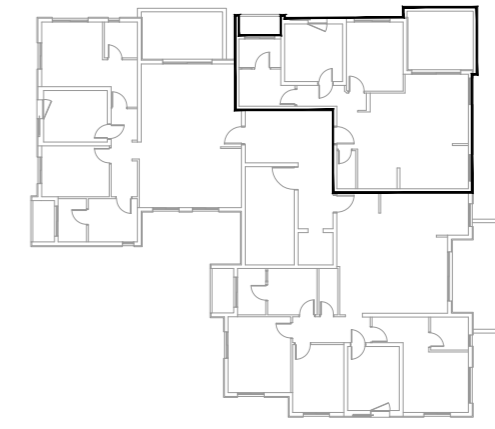

- מקרא**
- רכוש משותף
 - רכוש מוצמד לדירה
 - תקרה מונמכת
 - לוח חשמל דירתי
 - מרכזיה לצנרת מים
 - ספן נמוך/מוגבה
 - צינור אזורי בממיד
 - מערכת סינון
 - קולטן
 - צ.מ.ג.
 - איזור מכני
 - ספרינקלר
 - נקד

חתך סכמטי

15		
12	13	14
9	10	11
6	7	8
3	4	5
1	2	

קומה 5
קומה 4
קומה 3
קומה 2
קומה 1
קומת קרקע

קנה מידה:
1:100

אגמים אשקלון

הנושא:
מגרש 120 - בניין 4
דירה A

היזם:
אגם - תבור
יזמות ובניה בע"מ

yasky architects
אבן גבירול 17 תל אביב-יפו
ט 03-560-3404
פ 03-560-3419
אדריכלים יסקי

טבלת שטחים	
81.11	דירה
12.30	מרפסת
	מחסן
	גינה

תאריך: 07/08/22
מהדורה: 1