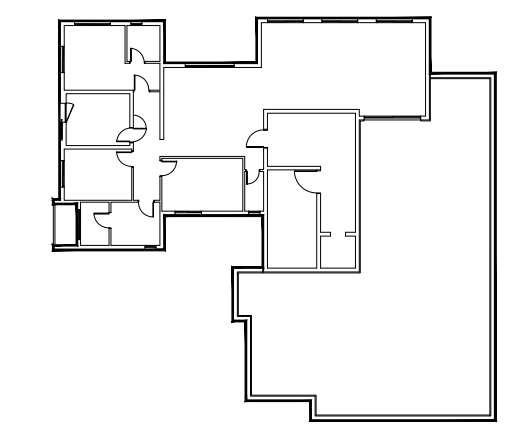

- מטרא**
- רכוש משותף
 - רכוש מוצמד לדירה
 - תקרה מונמכת
 - לוח חשמל דירתי
 - מרכזיה לצננת מים
 - סף נמוך/חוגבה
 - רכוש משותף
 - רכוש מוצמד לדירה
 - תקרה מונמכת
 - לוח חשמל דירתי
 - מרכזיה לצננת מים
 - סף נמוך/חוגבה

חתר סכמתי

15
12 13 14
9 10 11
6 7 8
3 4 5
1 2

5 קומה
4 קומה
3 קומה
2 קומה
1 קומה
קומת קרקע

קנה מידה:
1:100

אגמים אשקלון

הנושא:
מגרש 120- בניין 4
דירה J

היום:
אגם - תבור
יזמות ובניה בע"מ

אבן נבירול 17 תל אביב-יפו
03-560-3404 ט
03-560-3419 פ
אדריכלים

סבלת שטחים	
דירה	155.35
מחפסת	167.00
מחסון	
גינה	

תאריך: 07/08/22
מחזור: 1