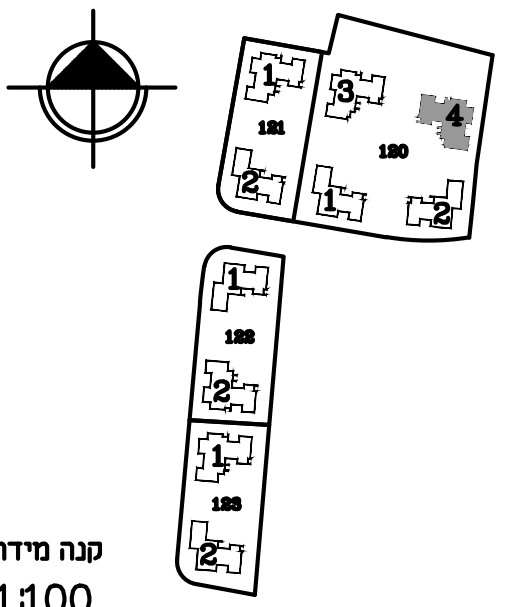

מקרא

- רכוש משותף צינור אזורי בממיד
- רכוש מצמד לדירה מערכת סינון
- תקרה מזנמכת קולטן
- לוח חשמל דירתי צ.מ.ג
- מרכזיה לצנרת מים ספרינקלר
- סף נמוך/מזגבה נקד

הערות לתכנית זו מופיעות בדף השער לתכנית המכר.

חתך סכמטי

קנה מידה:
1:100

אגמים אשקלון
אגם תבור
הבית החדש שלך

הנושא:
מגרש 120 - בניין 4
קומת גג עליון

היזם
אגם - תבור
יזמות ובניה בע"מ

yasky architects
אבן גבירול 17 תל אביב-יפו

ט 03-560-3404

אדריכלים יסקי
פ 03-560-3419