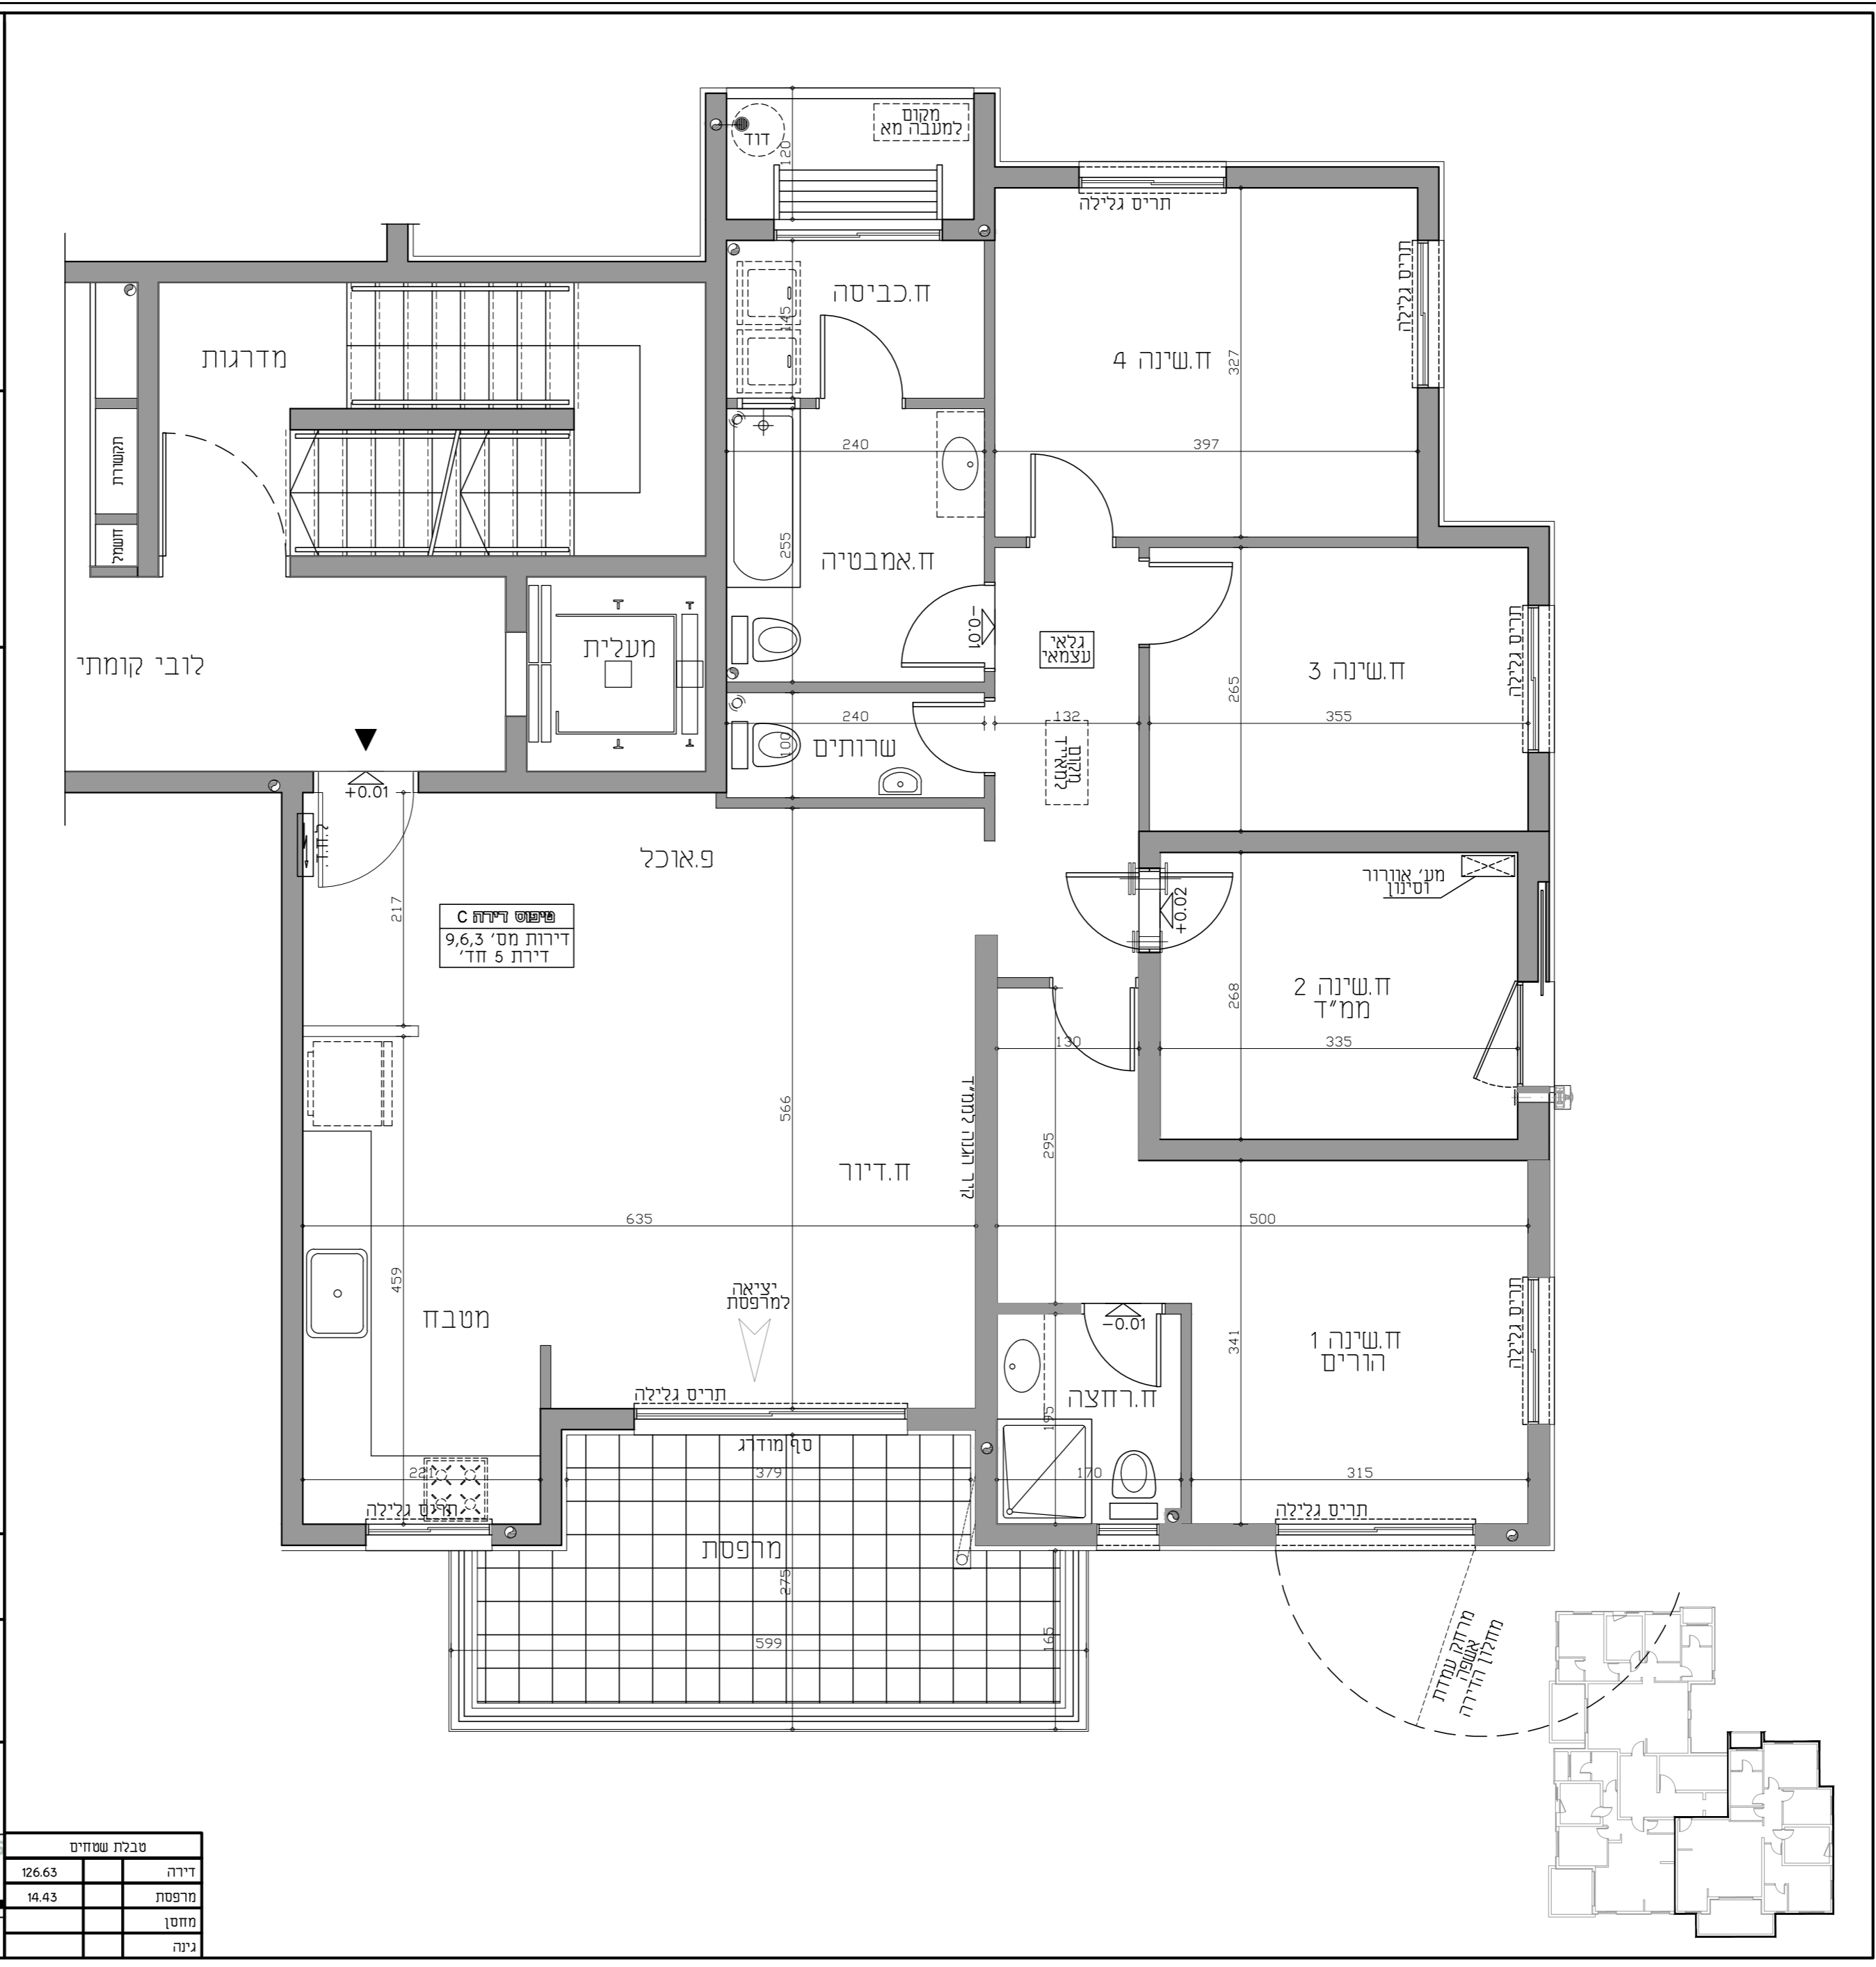

- מקרא**
- צינור אזורי בממיד
 - רכוש משותף
 - מערכת סינון
 - רכוש מוצמד לדירה
 - קולט
 - תקרה מונמכת
 - צ.מ.ג.
 - לוח חשמל דירתי
 - איזורי מכני
 - מרכזיה לצנרת מים
 - ספרינקלר
 - נקד
 - סף נמוך/מוגבה
- הערות לחבנית זו מופיעות בדף השער לתכנית המכר.

חתך סכמטי

12
9 10 11
6 7 8
4 5
1 2

4 קומה
3 קומה
2 קומה
1 קומה
קומת קרקע

קנה מידה:
1:100

אגמים אשקלון

הנושא:
מגרש 121 - בניין 1
דירה C

היזם:
אגם - תבור
יזמות ובניה בע"מ

yasky architects
אבן גבירול 17 תל אביב-יפו
ט 03-560-3404
פ 03-560-3419

סקי
אדריכלים

19/06/22: תאריך
1 : מהדורה

טבלת שטחים	
126.63	דירה
14.43	מרפסת
	מחסן
	גינה