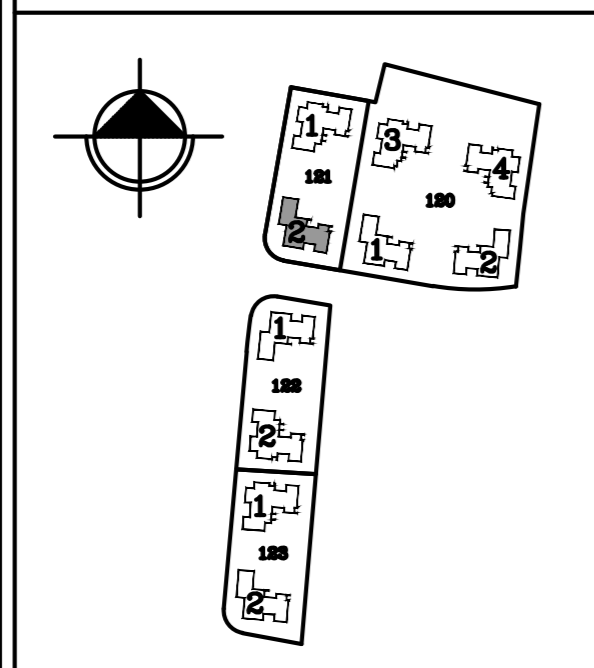

- מקרא**
- רכוש משותף
 - רכוש מצמד לדירה
 - תקרה מונמכת
 - לוח חשמל דירתי
 - מרכזיה לצנרת מים
 - ספרינקלר
 - צינור אורזור בממיד
 - מערכת סינון
 - קולטן
 - צ.מ.ג
 - איוורור מכני
 - ספרינקלר
 - נקד
 - ספ נמוד/מוגבה

חתך סכמטי

13		
11	12	
8	9	10
5	6	7
2	3	4
1		

קומה 5
קומה 4
קומה 3
קומה 2
קומה 1
קומת קרקע

קנה מידה:
1:100

אגמים אשקלון
אגם תבור
הבית החדש שלך

הנושא:
מגרש 121- בניין 2
דירה A

היזם
אגם - תבור
יזמות ובניה בע"מ