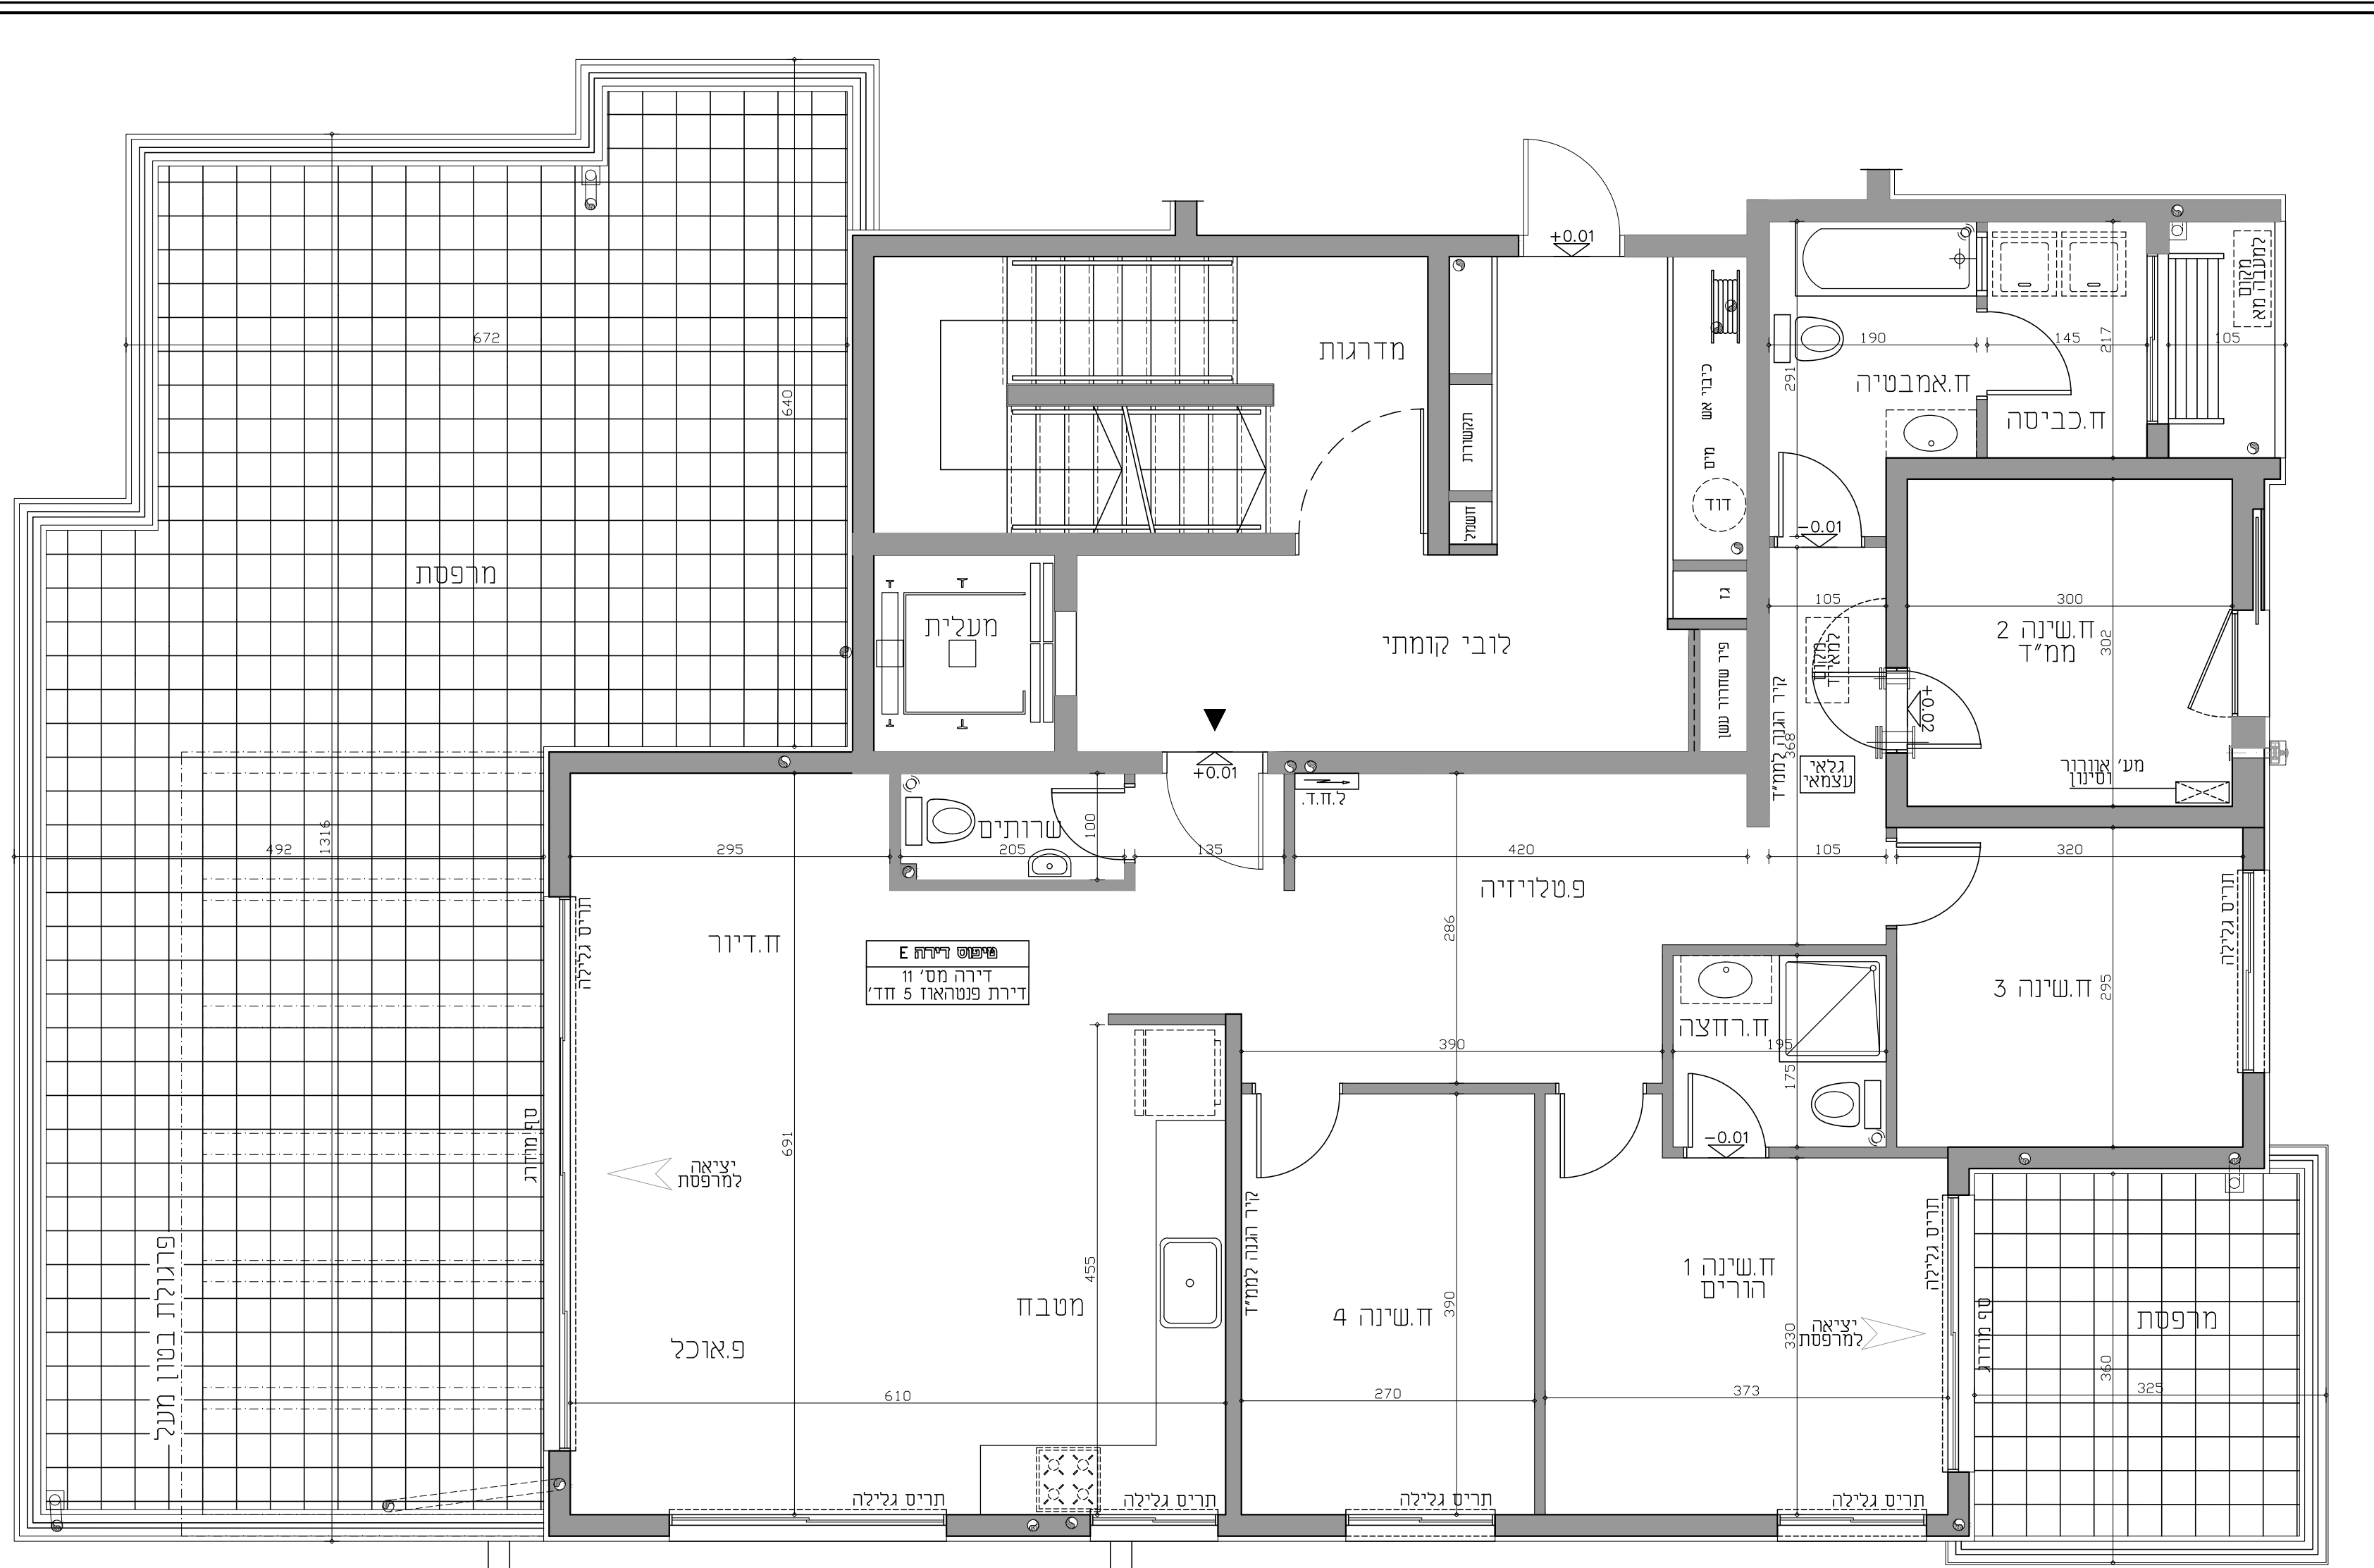

**מקרא**

- צנור אזורי בממד
- מכרת סינון
- קולטן
- צ.מ.ג.
- אזורי מכני
- ספרינקלר
- נקד
- רכש משותף
- רכש מוצמד לדירה
- תקרה מונמכת
- לוח חשמל דירתי
- מרכזיה לצנרת מים
- סוף נמוך/מזגבה

חירות לחכנית זו מופיעות בדף השער לחכניות המכר.

**חתך סכמטי**

13
11 12
8 9 10
5 6 7
2 3 4
1

קומה 5  
קומה 4  
קומה 3  
קומה 2  
קומה 1  
קומת קרקע

קנה מידה: 1:100

**אגמים אשקלון**

הנושא: **מגרש 121 - בניין 2**  
דירה E

היזם: **אגם - תבור**  
יזמות ובניה בע"מ

architects  
אבן נבירול 17 תל אביב-יפו  
ט 03-560-3404  
פ 03-560-3419  
אדריכלים

טבלת שטחים	
דירה	133.15
מחטן	12.29 + 79.75
גיוה	

תאריך: 19/06/22 מהדורה: 1