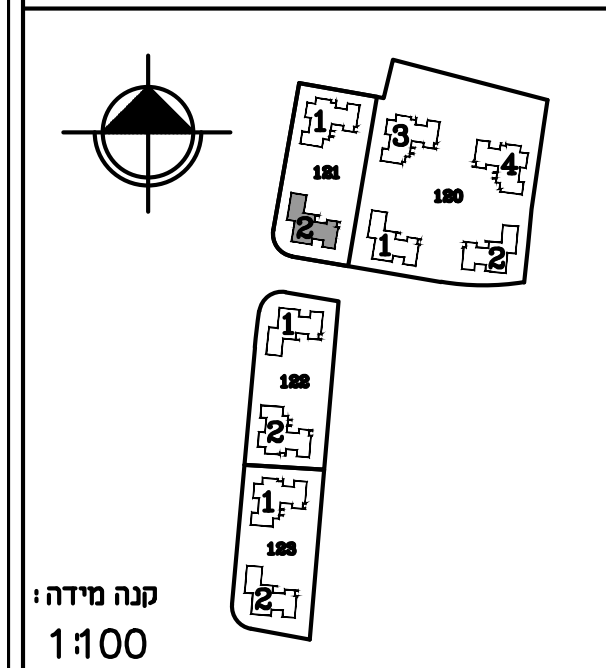

- מקרא**
- רכוש משותף
  - רכוש מוצמד לדירה
  - תקרה מונמכת
  - לוח חשמל דירתי
  - מרכזיה לצננת מים
  - סף נמוך/מוגבה
  - צינור אזורי בממיד
  - מערכת סינון
  - קולטן
  - צ.מ.ג.
  - איזורור מכני
  - ספרינקלר
  - נקד

**חתך סכמטי**

13			קומה 5
11	12		קומה 4
8	9	10	קומה 3
5	6	7	קומה 2
2	3	4	קומה 1
1			קומת קרקע

**אגמים אשקלון**

הנושא: **מגרש 121 - בניין 2**  
קומות בי + גי

היזם: **אגם - תבור**  
יזמות ובניה בע"מ

yasky architects  
אבן גבירול 17 תל אביב-יפו  
ט 03-560-3404  
פ 03-560-3419