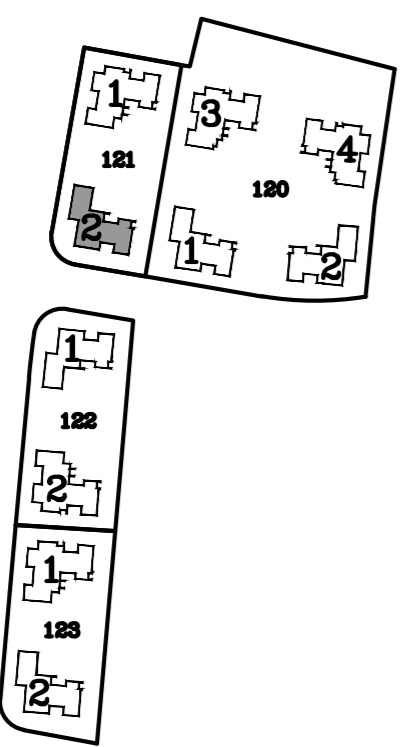

- מקרא**
- רכוש משותף
 - רכוש מוצמד לדירה
 - תקרה מונמכת
 - לוח חשמל דירתי
 - מרכזיה לצנרת מים
 - סף נמוך/מוגבה
 - צינור אורזור בממיד
 - מערכת סינון
 - קולטו
 - צ.מ.ג.
 - איוורור מכני
 - ספרינקלר
 - נקד

חתך סכמטי

13
11 12
8 9 10
5 6 7
2 3 4
1

קומה 5
קומה 4
קומה 3
קומה 2
קומה 1
קומת קרקע

קנה מידה:
1:100

אגמים אשקלון
אגם תבור

הנושא:
מגרש 121 - בניין 2
קומת קרקע

היזם:
אגם - תבור
יזמות ובניה בע"מ

architects
אבן גבירול 17 תל אביב-יפו
ט 03-560-3404
פ 03-560-3419