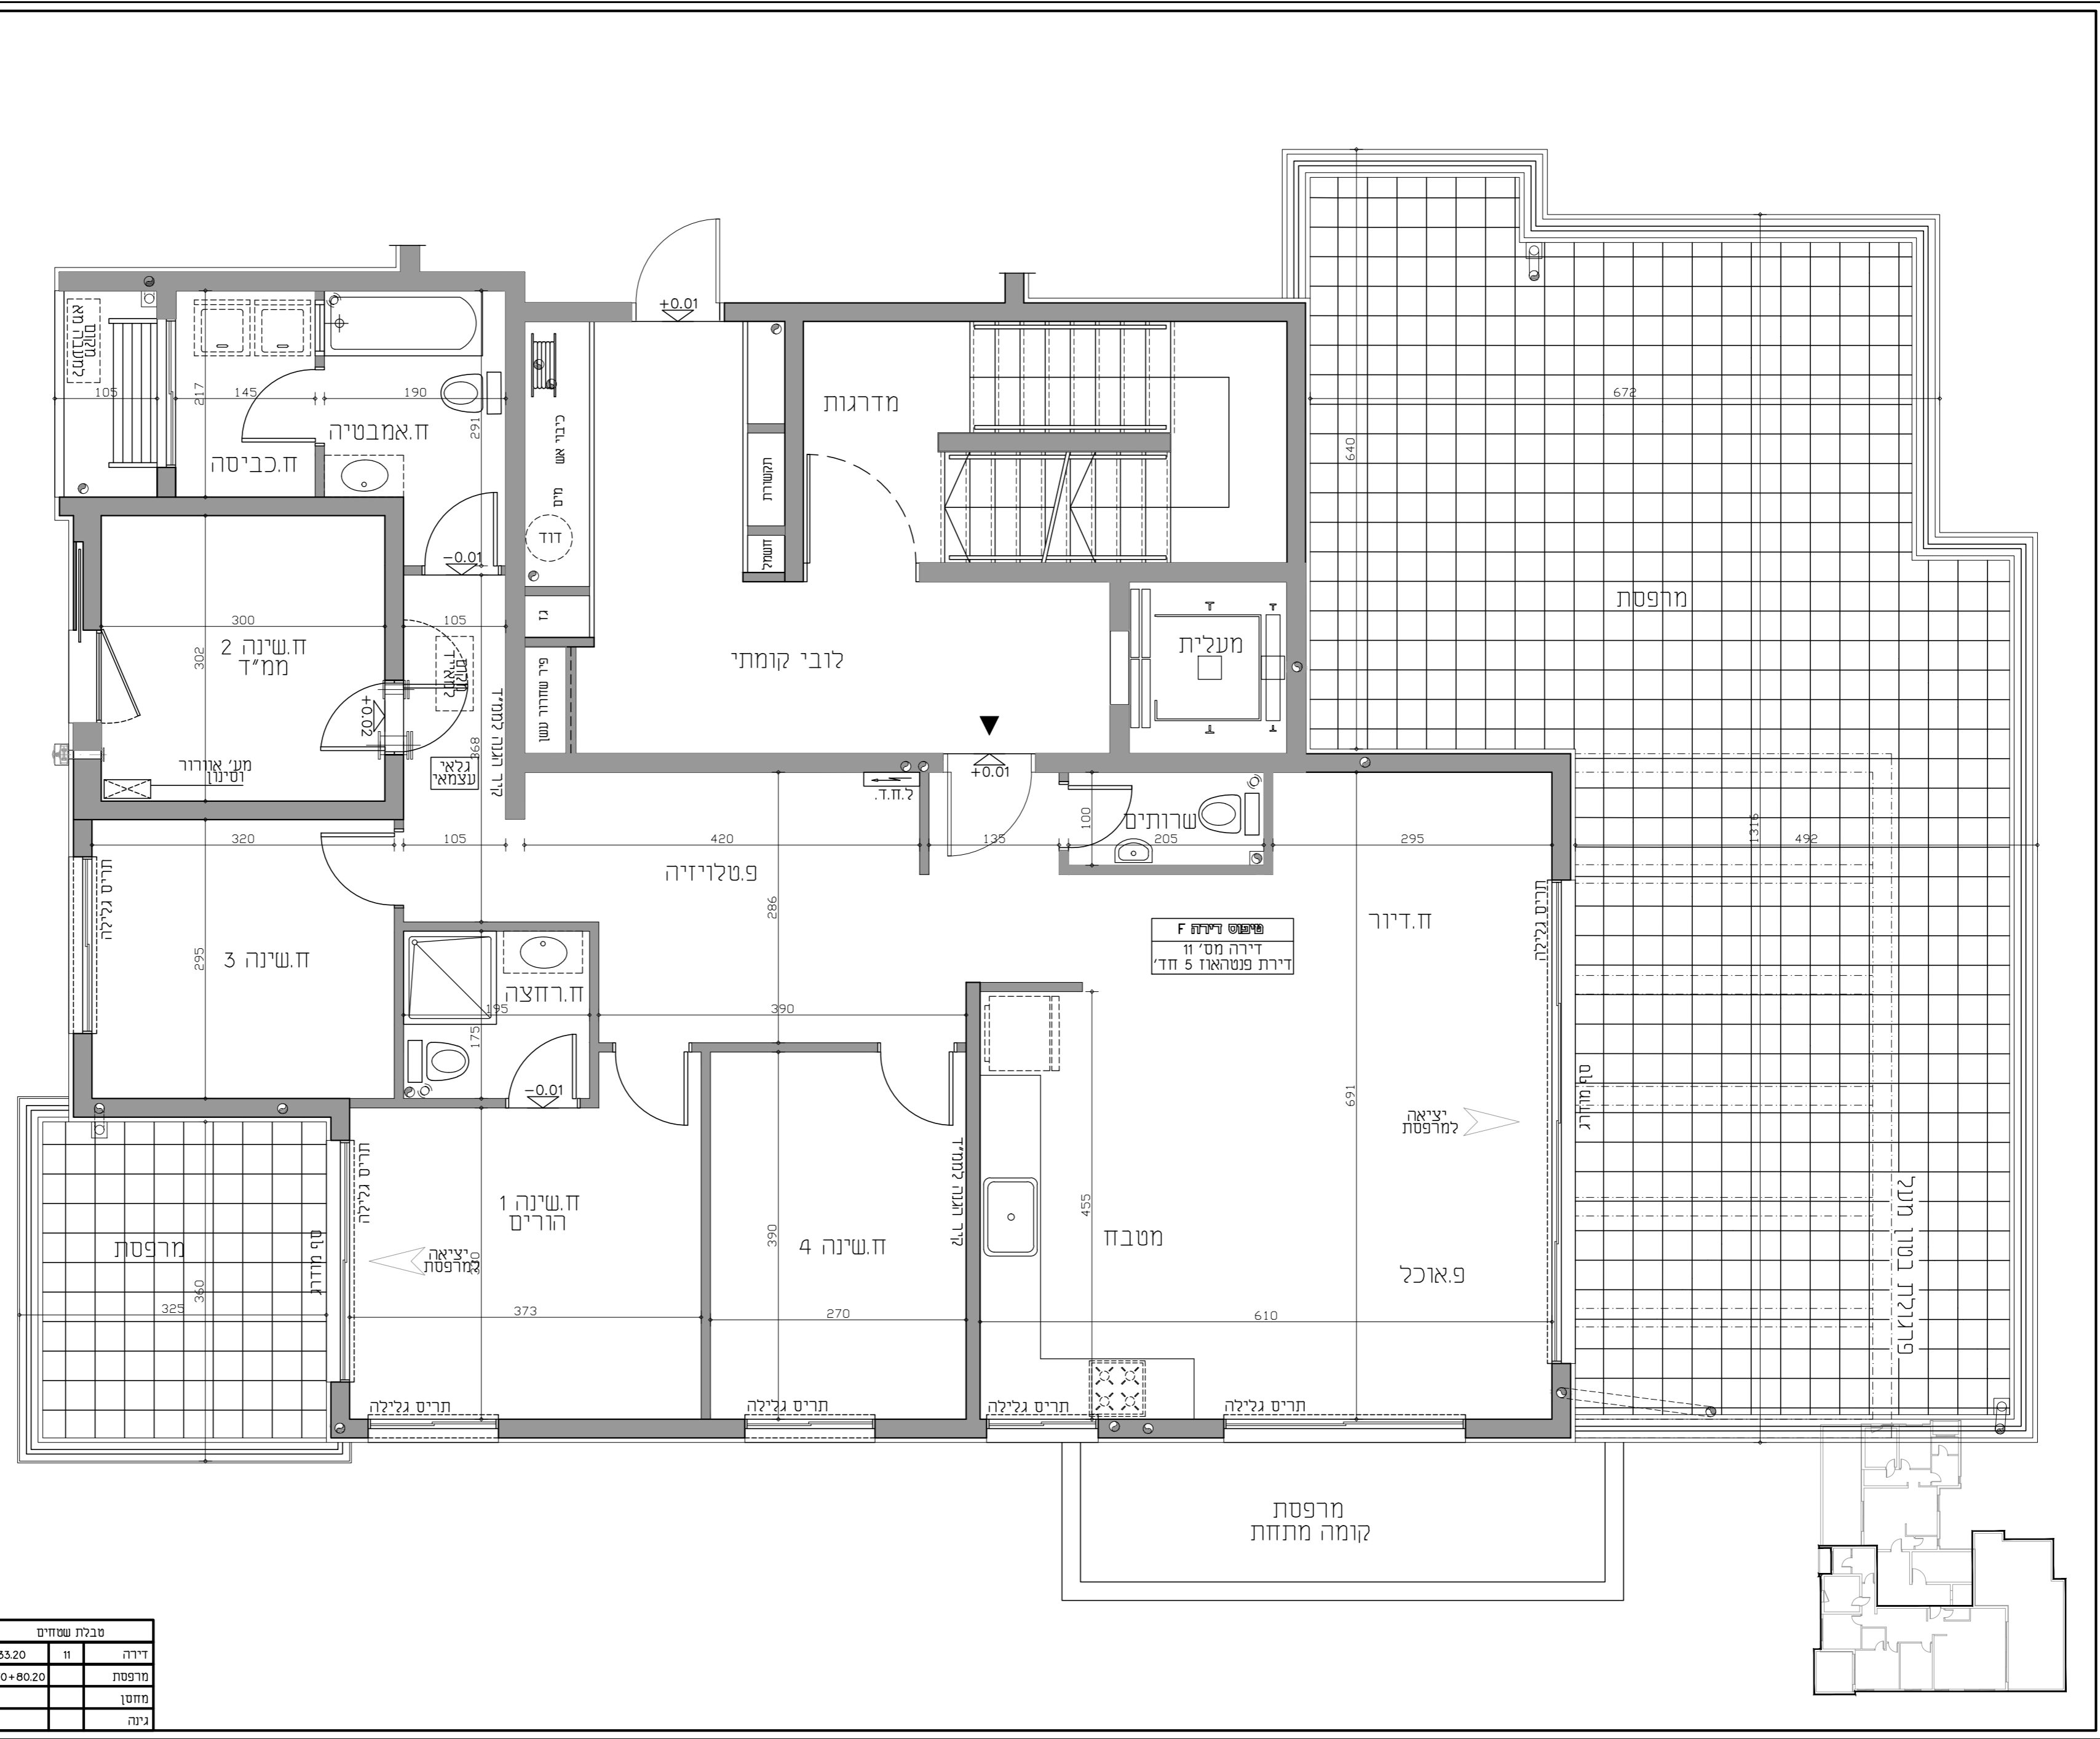

- מקרא**
- רכוש משותף
 - רכוש מוצמד לדירה
 - תקרה מונמכת
 - לוח חשמל דירתי
 - מרכזיה לצננת מים
 - סף נמוך/מגבה
 - צנור אורודר בממיד
 - מערכת סינון
 - קולטן
 - צ.מ.ג.
 - איורודר מכני
 - ספרינקלר
 - נקד

חתימת סכמטי

| |
|--------|
| 13 |
| 11 12 |
| 8 9 10 |
| 5 6 7 |
| 2 3 4 |
| 1 |

קומה 5
קומה 4
קומה 3
קומה 2
קומה 1
קומת קרקע

קנה מידה: 1:100

אגמים אשקלון

הנושא: **מגרש 122 - בניין 1**
דירה F

היזם: **אגם - תבור**
יזמות ובניה בע"מ