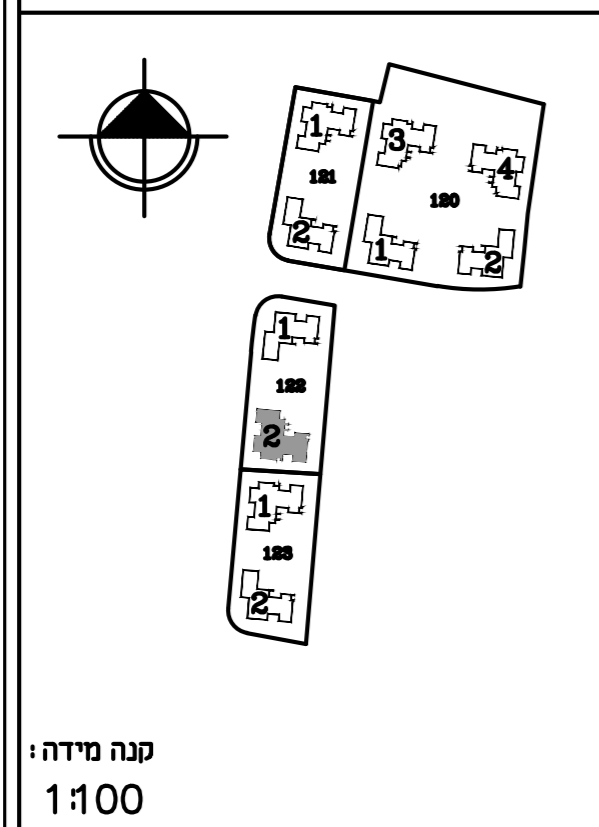

- מקרא**
- צנור אזורי בממיד
 - מרכת סינון
 - קולטן
 - צ.מ.ג.
 - אזורי מכני
 - ספרינקלר
 - נקז
 - רכש משותף
 - רכש מצמד לדירה
 - תקרה מונמכת
 - לוח חשמל דירתי
 - מרכזיה לצנת מים
 - ספ נמוד/מגובה
- הערות לחכנית זו מופיעות בדף השער לחכניות המכר.

חתך סכמטי

12		
9	10	11
6	7	8
3		5
1	2	

קומה 4
קומה 3
קומה 2
קומה 1
קומת קרקע

אגמים אשקלון
הנושא:
מגרש 122- בניין 2
דירה A

אגם - תבור
יזמות ובניה בע"מ

אבן גבירול 17 תל אביב-יפו
ט 03-560-3404
פ 03-560-3419

אדריכלים

תאריך: 19/06/22
מהדורה: 1

טבלת שטחים	
דירה	81.05
מרפסת	12.08
מחסן	
גינה	