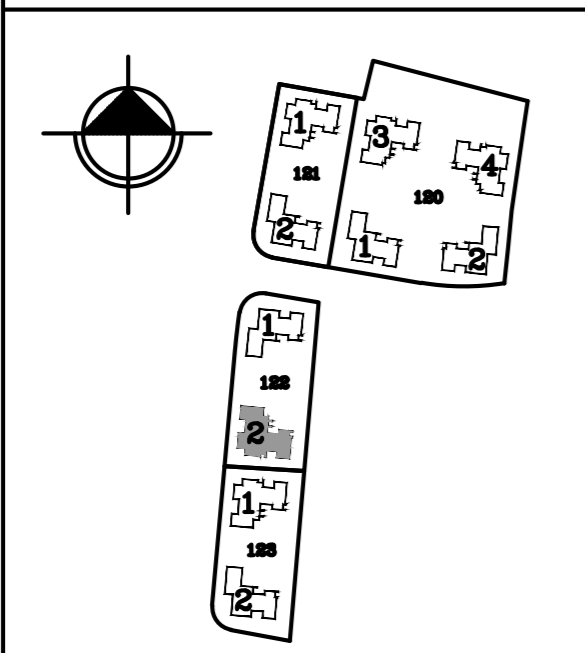

- מקרא**
- ציון אזור במיד
  - מרכת סינון
  - קולט
  - צ.מ.ג.
  - איוורור מכני
  - ספרינקלר
  - נקד
  - רכוש משותף
  - רכוש מוצמד לדירה
  - תקרה מונמכת
  - לוח חשמל דירתי
  - מרכזיה לצנרת מים
  - סוף נמדוד/מגובה

**חתך סכמטי**

12
9 10 11
6 7 8
4 5
1 2

4 קומה  
 3 קומה  
 2 קומה  
 1 קומה  
 קומת קרקע

קנה מידה:  
1:100

**אגמים אשקלון**

הנושא:  
**מגרש 122 - בניין 2**  
דירה C

היזם:  
**אגם - תבור**  
יזמות ובניה בע"מ