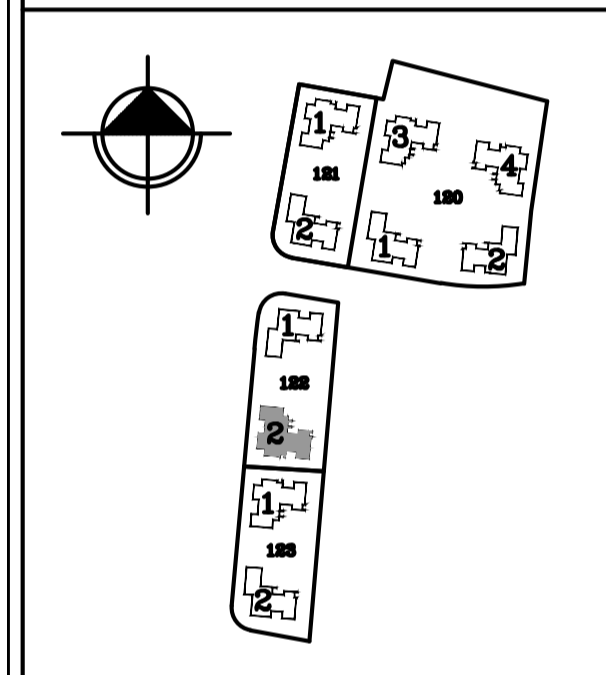

- מקרא**
- צנור אודור במסלול
  - מרכת סינון
  - קולט
  - צ.מ.ג
  - איחורור מכני
  - מרכזיה לצנרת מים [מ.מ.ב] ספרינקלר
  - נקד
  - רכוש משותף
  - רכוש מוצמד לדירה
  - תקרה מונמכת
  - לוח חשמל דירתי
  - מרכזיה לצנרת מים [מ.מ.ב] ספרינקלר
  - סף נמדד/מוגבה

**חתך טכמטי**

12
9 10 11
6 7 8
3 4 5
1 2

קומה 4  
קומה 3  
קומה 2  
קומה 1  
קומה קרקע

קנה מידה:  
1:100

**אגמים אשקלון**

הנושא:  
**מגרש 122 - בניין 2**  
דירה E

הדום:  
**אגם - תבור**  
יזמות ובניה בע"מ

yasky architects  
אבן גבירול 17 תל אביב-יפו  
ט 03-560-3404  
פ 03-560-3419  
**סקו**  
אדריכלים

טבלת שטחים	
דירה	105.49
מספסת	
מחסן	
גינה	108.35

תאריך: 19/06/22  
מהדורה: 1