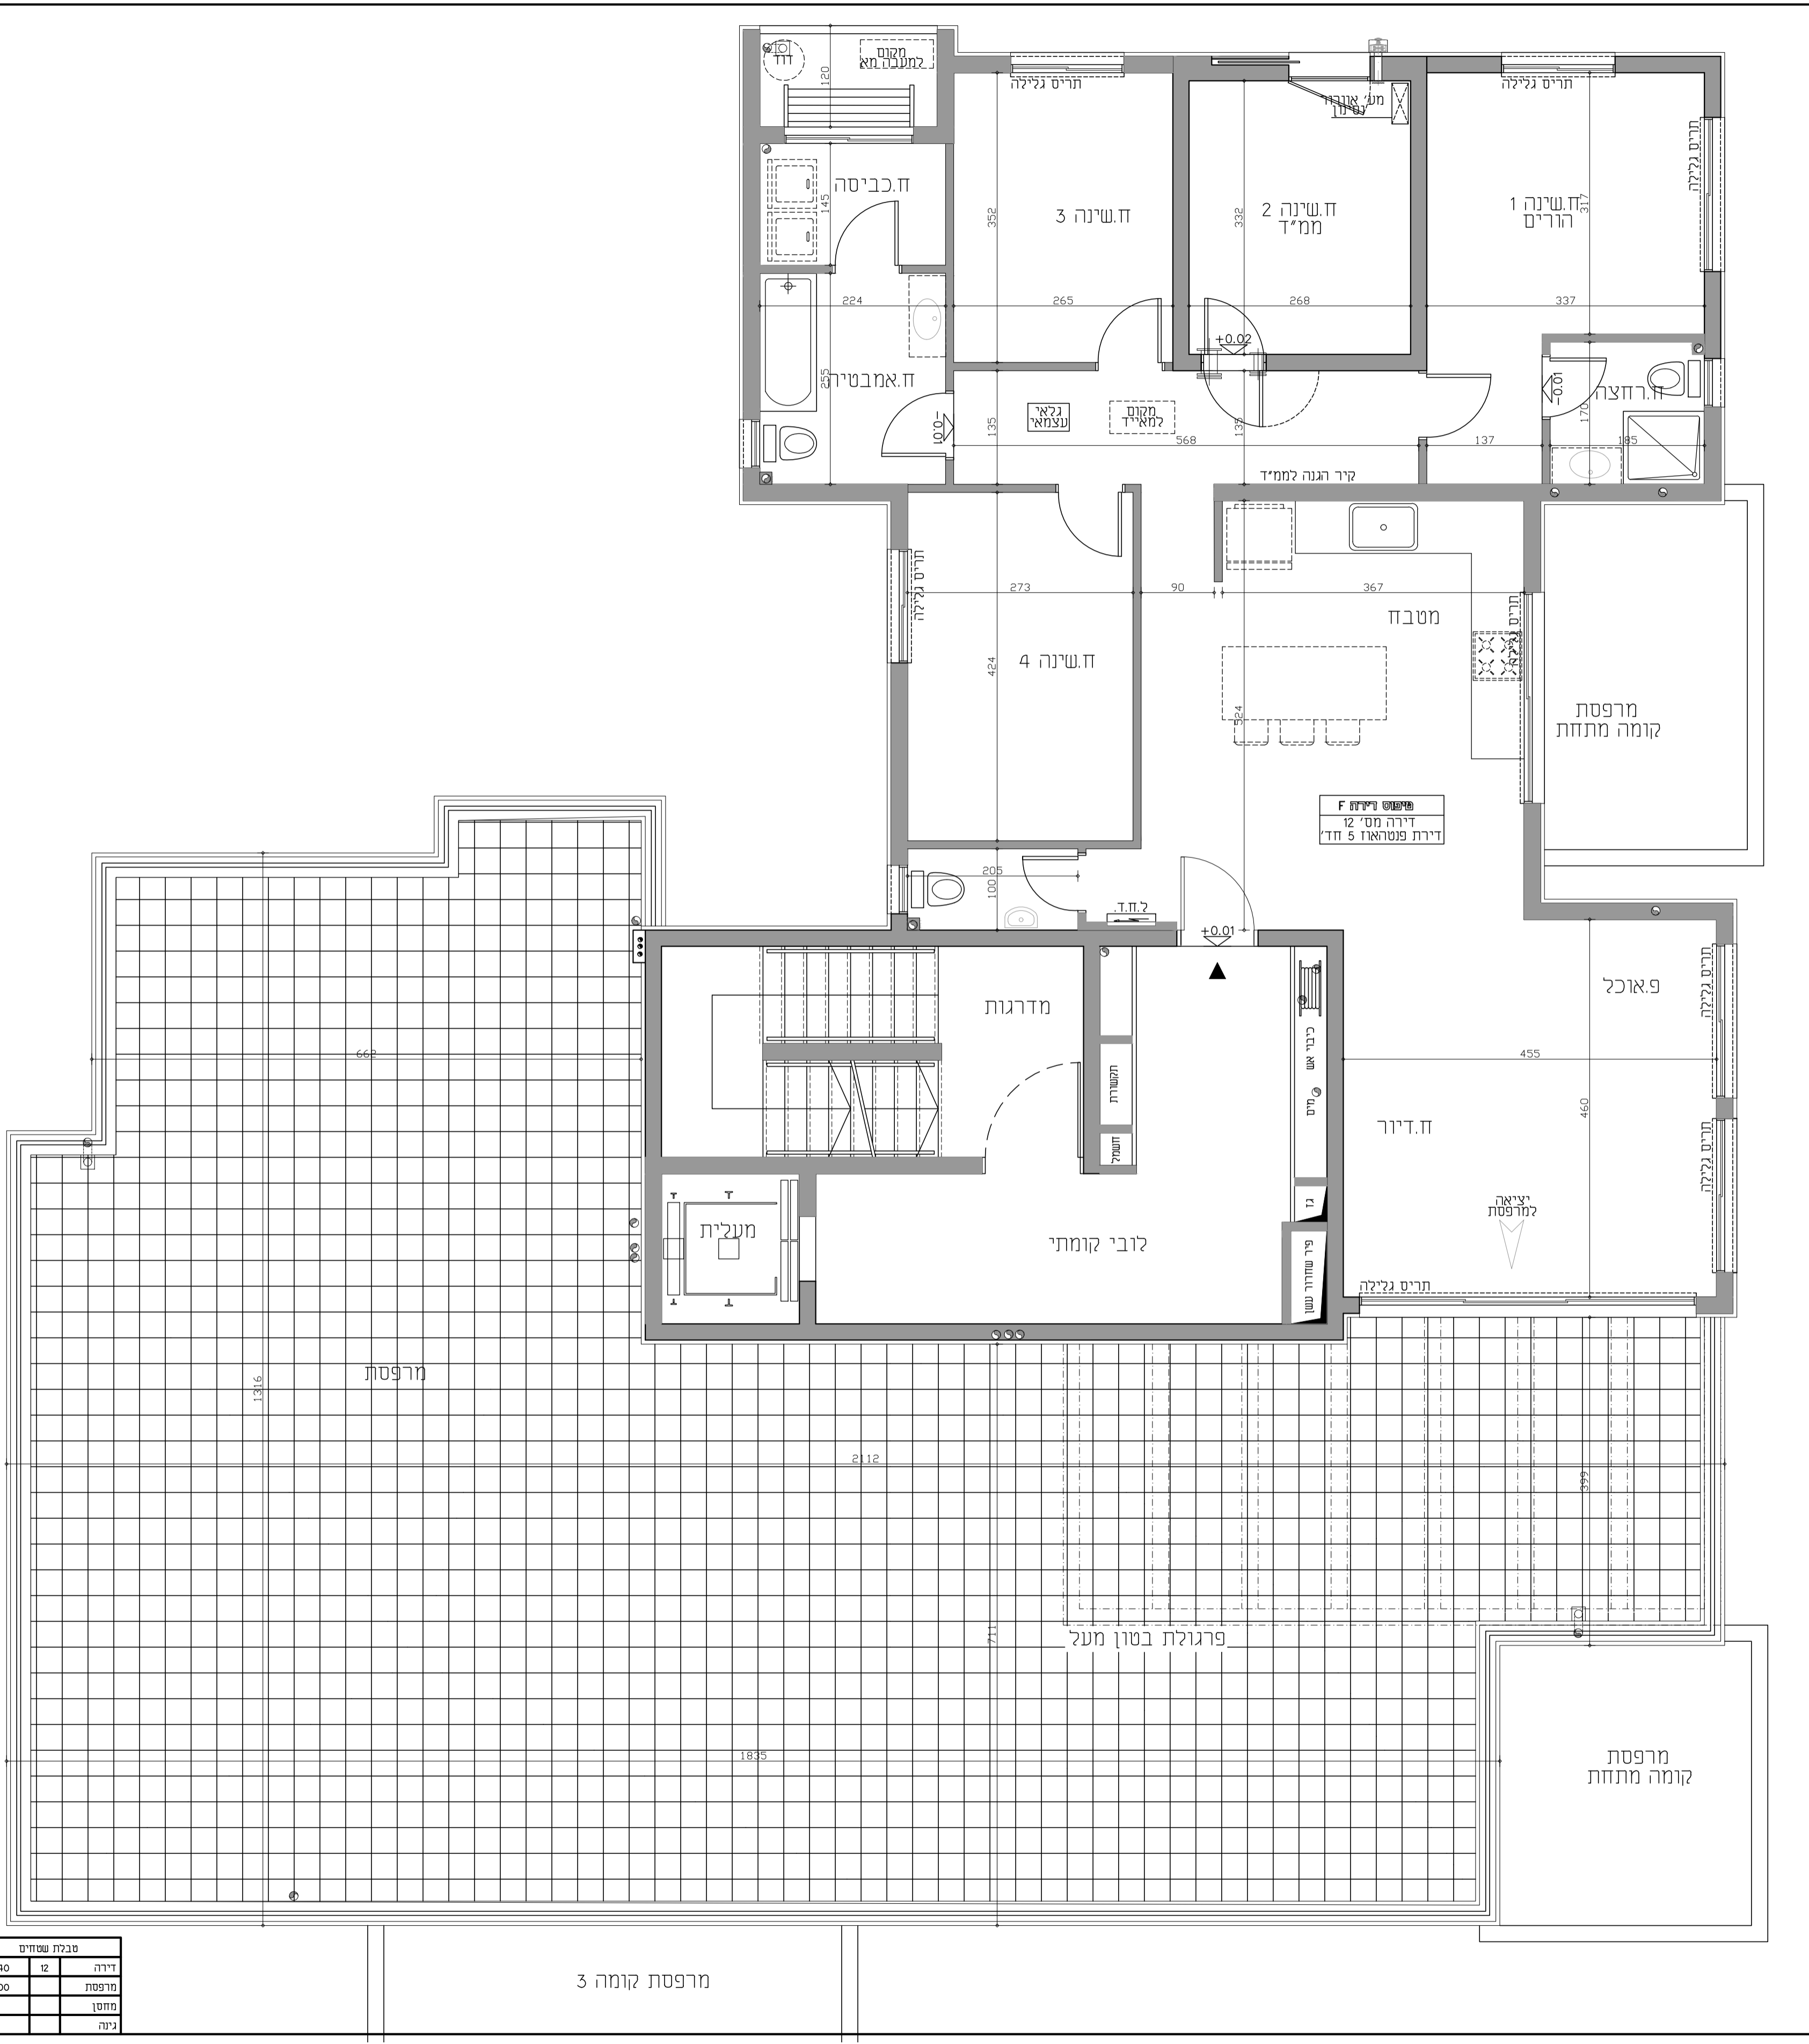

- מקרא**
- רכש משותף
  - רכש מוצמד לדירה
  - חדרה מונמכת
  - לוח השמל דירתי
  - מרכיב לצננת מים [מבט]
  - סוף נסדר/מוגבה
  - חירות למבנית זו מופיעות בדי השער למבנית הסמוכה

חתך טכני

12
9 10 11
6 7 8
3 4 5
1 2

4 קומה  
3 קומה  
2 קומה  
1 קומה  
קומת קרקע

קנה מידה: 1:100

**אגמים אשקלון**

הנשיא: **מגרש 122 - בניין 2**  
דירה F

היום: **אגם - תבור**  
**יזמות ובניה בע"מ**

yasky architects  
אבן גבירול 17 תל אביב-יפו  
ט 05-560-3404  
פ 05-560-3419

אדריכלים **יסקי**

מהדורה: 1 | תאריך: 19/06/22

מכילי שטחים	12
דירה	133.60
מרחצו	189.00
מסדר	
לנו	

מרפסת קומה 3