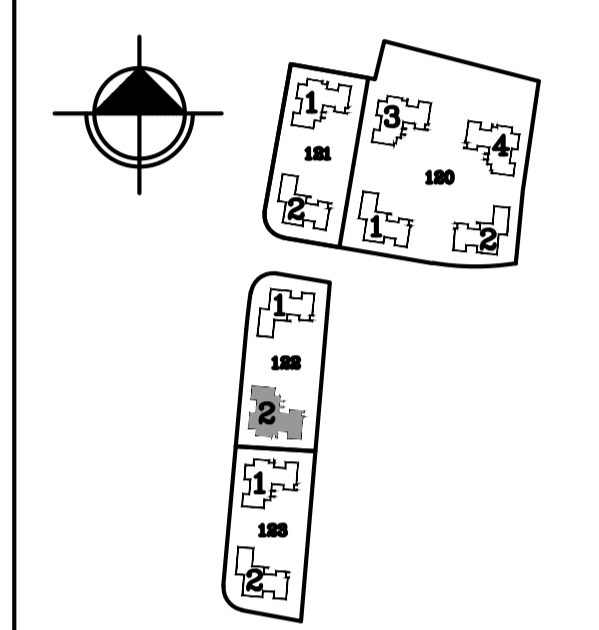

- מקרא**
- רכש משותף
  - רכש מוצמד לדירה
  - חדרה מונמכת
  - לוח השמל דירתי
  - מרכיב לצננת מים [מבט]
  - סוף נסדר/מוגבה
  - חירות למבנית זו מופיעות בדי השער למבנית הסמוכה

חתך טכני

12
9 10 11
6 7 8
3 4 5
1 2

4 קומה  
3 קומה  
2 קומה  
1 קומה  
קומת קרקע

קנה מידה: 1:100

**אגמים אשקלון**

הנשיא: **מגרש 122 - בניין 2**  
דירה F

היום: **אגם - תבור**  
**יזמות ובניה בע"מ**

yasky architects  
אבן גבירול 17 תל אביב-יפו  
ט 05-560-3404  
פ 05-560-3419

אדריכלים **יסקי**

מהדורה: 1 | תאריך: 19/06/22

מכילי שטחים	12
דירה	133.60
מרחצו	189.00
מסדר	
לנו	

מרפסת קומה 3