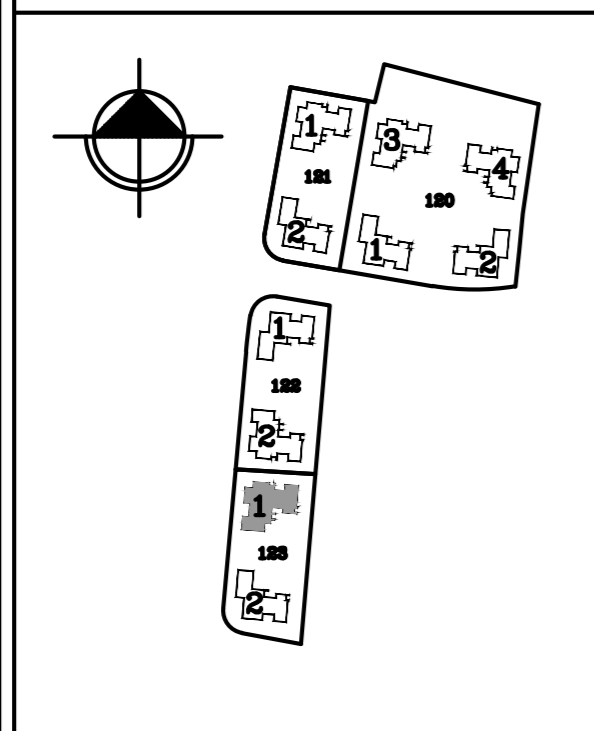

- מקרא**
- צינור אזורי בממיד
  - רכש משותף
  - מערכת סינון
  - רכש מצמד לדירה
  - קולטן
  - תקרה מונמכת
  - צ.מ.ג.
  - לוח חשמל דירתי
  - איזור מכני
  - מרכזיה לצנרת מים
  - ספרינקלר
  - סף נמוך/מוגבה
  - נקד
- הערות לחכנית זו מופיעות בדף השער לחכניות המכר.

**חתך סכמטי**

12
9 10 11
6 7 8
3 5
1 2

קומה 4  
קומה 3  
קומה 2  
קומה 1  
קומת קרקע

קנה מידה:  
1:100

**אגמים אשקלון**  
אגם תבור  
בית הודו שוק

הנושא:  
**מגרש 123 - בניין 1**  
דירה A

היזם:  
**אגם - תבור**  
יזמות ובניה בע"מ