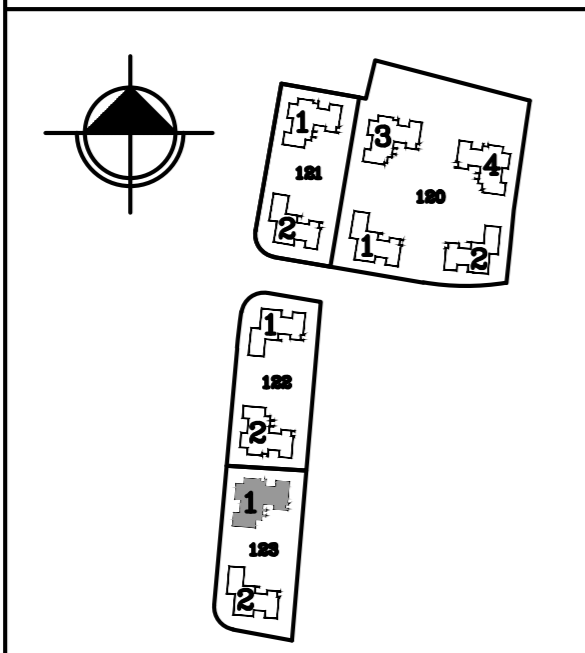

- מקרא**
- רכוש משותף
 - רכוש מוצמד לדירה
 - תקרה מונמכת
 - לוח חשמל דירתי
 - מרכזיה לצנרת מים
 - סוף נמוך/מוגבה
 - צינור אורזור בממיד
 - מערכת סינון
 - קולט
 - צ.מ.ג.
 - איורזור מכני
 - ספרינקלר
 - נקז

חתך סכמטי

| |
|---------|
| 12 |
| 9 10 11 |
| 6 7 8 |
| 4 5 |
| 1 2 |

קומה 4
קומה 3
קומה 2
קומה 1
קומת קרקע

קנה מידה: 1:100

אגמים אשקלון

הנושא: **מגרש 123 - בניין 1**
דירה C

היום: **אגם - תבור**
יזמות ובניה בע"מ

אגם תבור

אבן גבירול 17 תל אביב-יפו
ט 03-560-3404
פ 03-560-3419

אדריכלים

סקי

טבלת שטחים

| | |
|--------|-------|
| 126.67 | דירה |
| 14.43 | מרפסת |
| | מחסן |
| | גינה |

מאהדורה: 1 | תאריך: 19/06/22