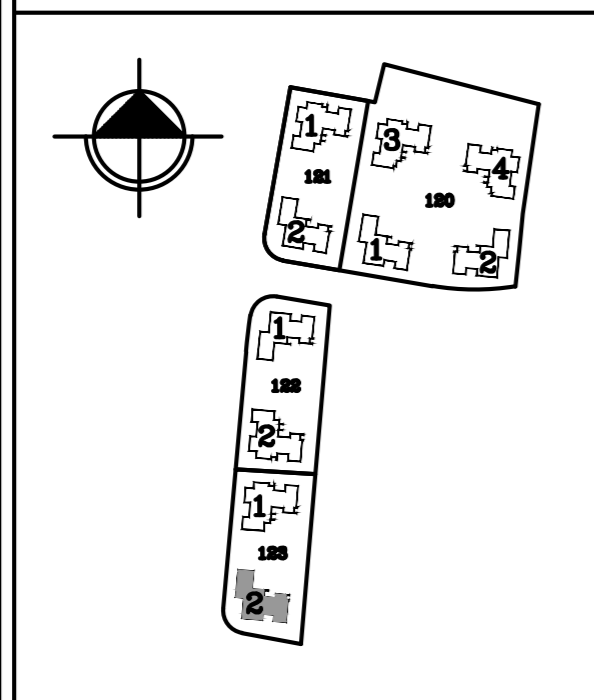

- מקרא**
- רכוש משותף
  - רכוש מצמד לדירה
  - תקרה מונמכת
  - לוח חשמל דירתי
  - מרכזיה לצנרת מים
  - סף נמוך/מוגבה
  - צינור אורזור בממיד
  - מערכת סינון
  - קולטן
  - צ.מ.ג.
  - איורזור מכני
  - ספרינקלר
  - נקד

**חתך סכמטי**

13
11 12
8 9 10
5 6 7
2 3 4
1

קומה 5  
קומה 4  
קומה 3  
קומה 2  
קומה 1  
קומת קרקע

קנה מידה:  
1:100

**אגמים אשקלון**  
אגם תבור  
התאחדות עסק

הנושא:  
**מגרש 123 - בניין 2**  
דירה A

היזם:  
**אגם - תבור**  
יזמות ובניה בע"מ