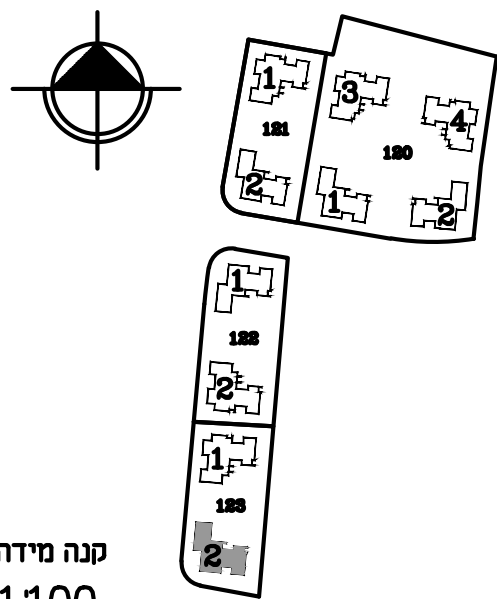

- מקרא**
- רכוש משותף
  - רכוש מצמד לדירה
  - תקרה מונמכת
  - לוח חשמל דירתי
  - מרכזיה לצנרת מים
  - סף נמוך/מוגבה
  - צינור אזורי בממיד
  - מערכת סינון
  - קולטן
  - צ.מ.ג.
  - איזורי מכני
  - ספרינקלר
  - נקד

**חתך סכמטי**

13		
11	12	
8	9	10
5	6	7
2	3	4
1		

- קומה 5
- קומה 4
- קומה 3
- קומה 2
- קומה 1
- קומת קרקע

קנה מידה:  
1:100

**אגמים אשקלון**

הנושא:  
**מגרש 123 - בניין 2**  
קומה הי

היזם  
**אגם - תבור**  
יזמות ובניה בע"מ